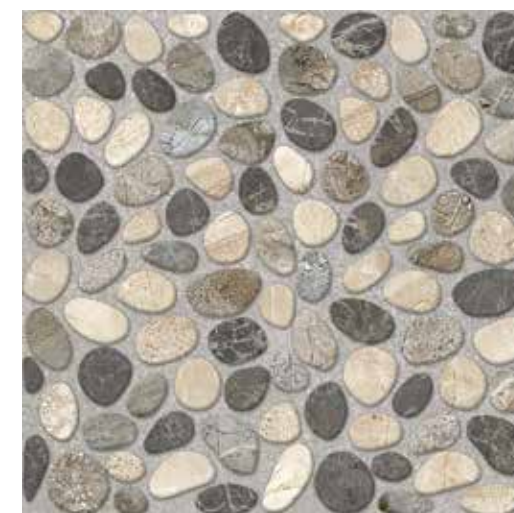

Rojo - 33 x 33 cm

Natura - 33 x 33 cm

EXTERIOR
PISO
PEI III

TANA

Rojo - 44 x 44 cm

EXTERIOR
CARAS
5 A 8
PISO
PEI IV

STONES

Multicolor - 44 x 44 cm