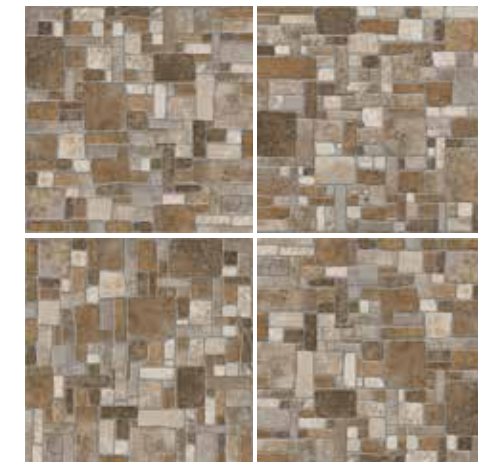

EXTERIOR

CARAS
3 A 5

PISO
PEI III

cerámica