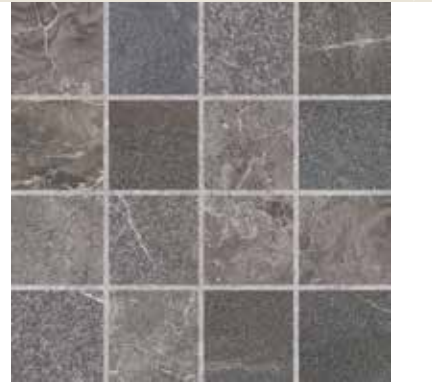

Gris - 33 x 33 cm

Beige - 33 x 33 cm

EXTERIOR
BAÑO
CARAS
6
PISO
PEI IV

cerámica

Geométrico MATE GRANILLADO

JASPER

Carrara White - 33 x 33 cm

Beige - 33 x 33 cm