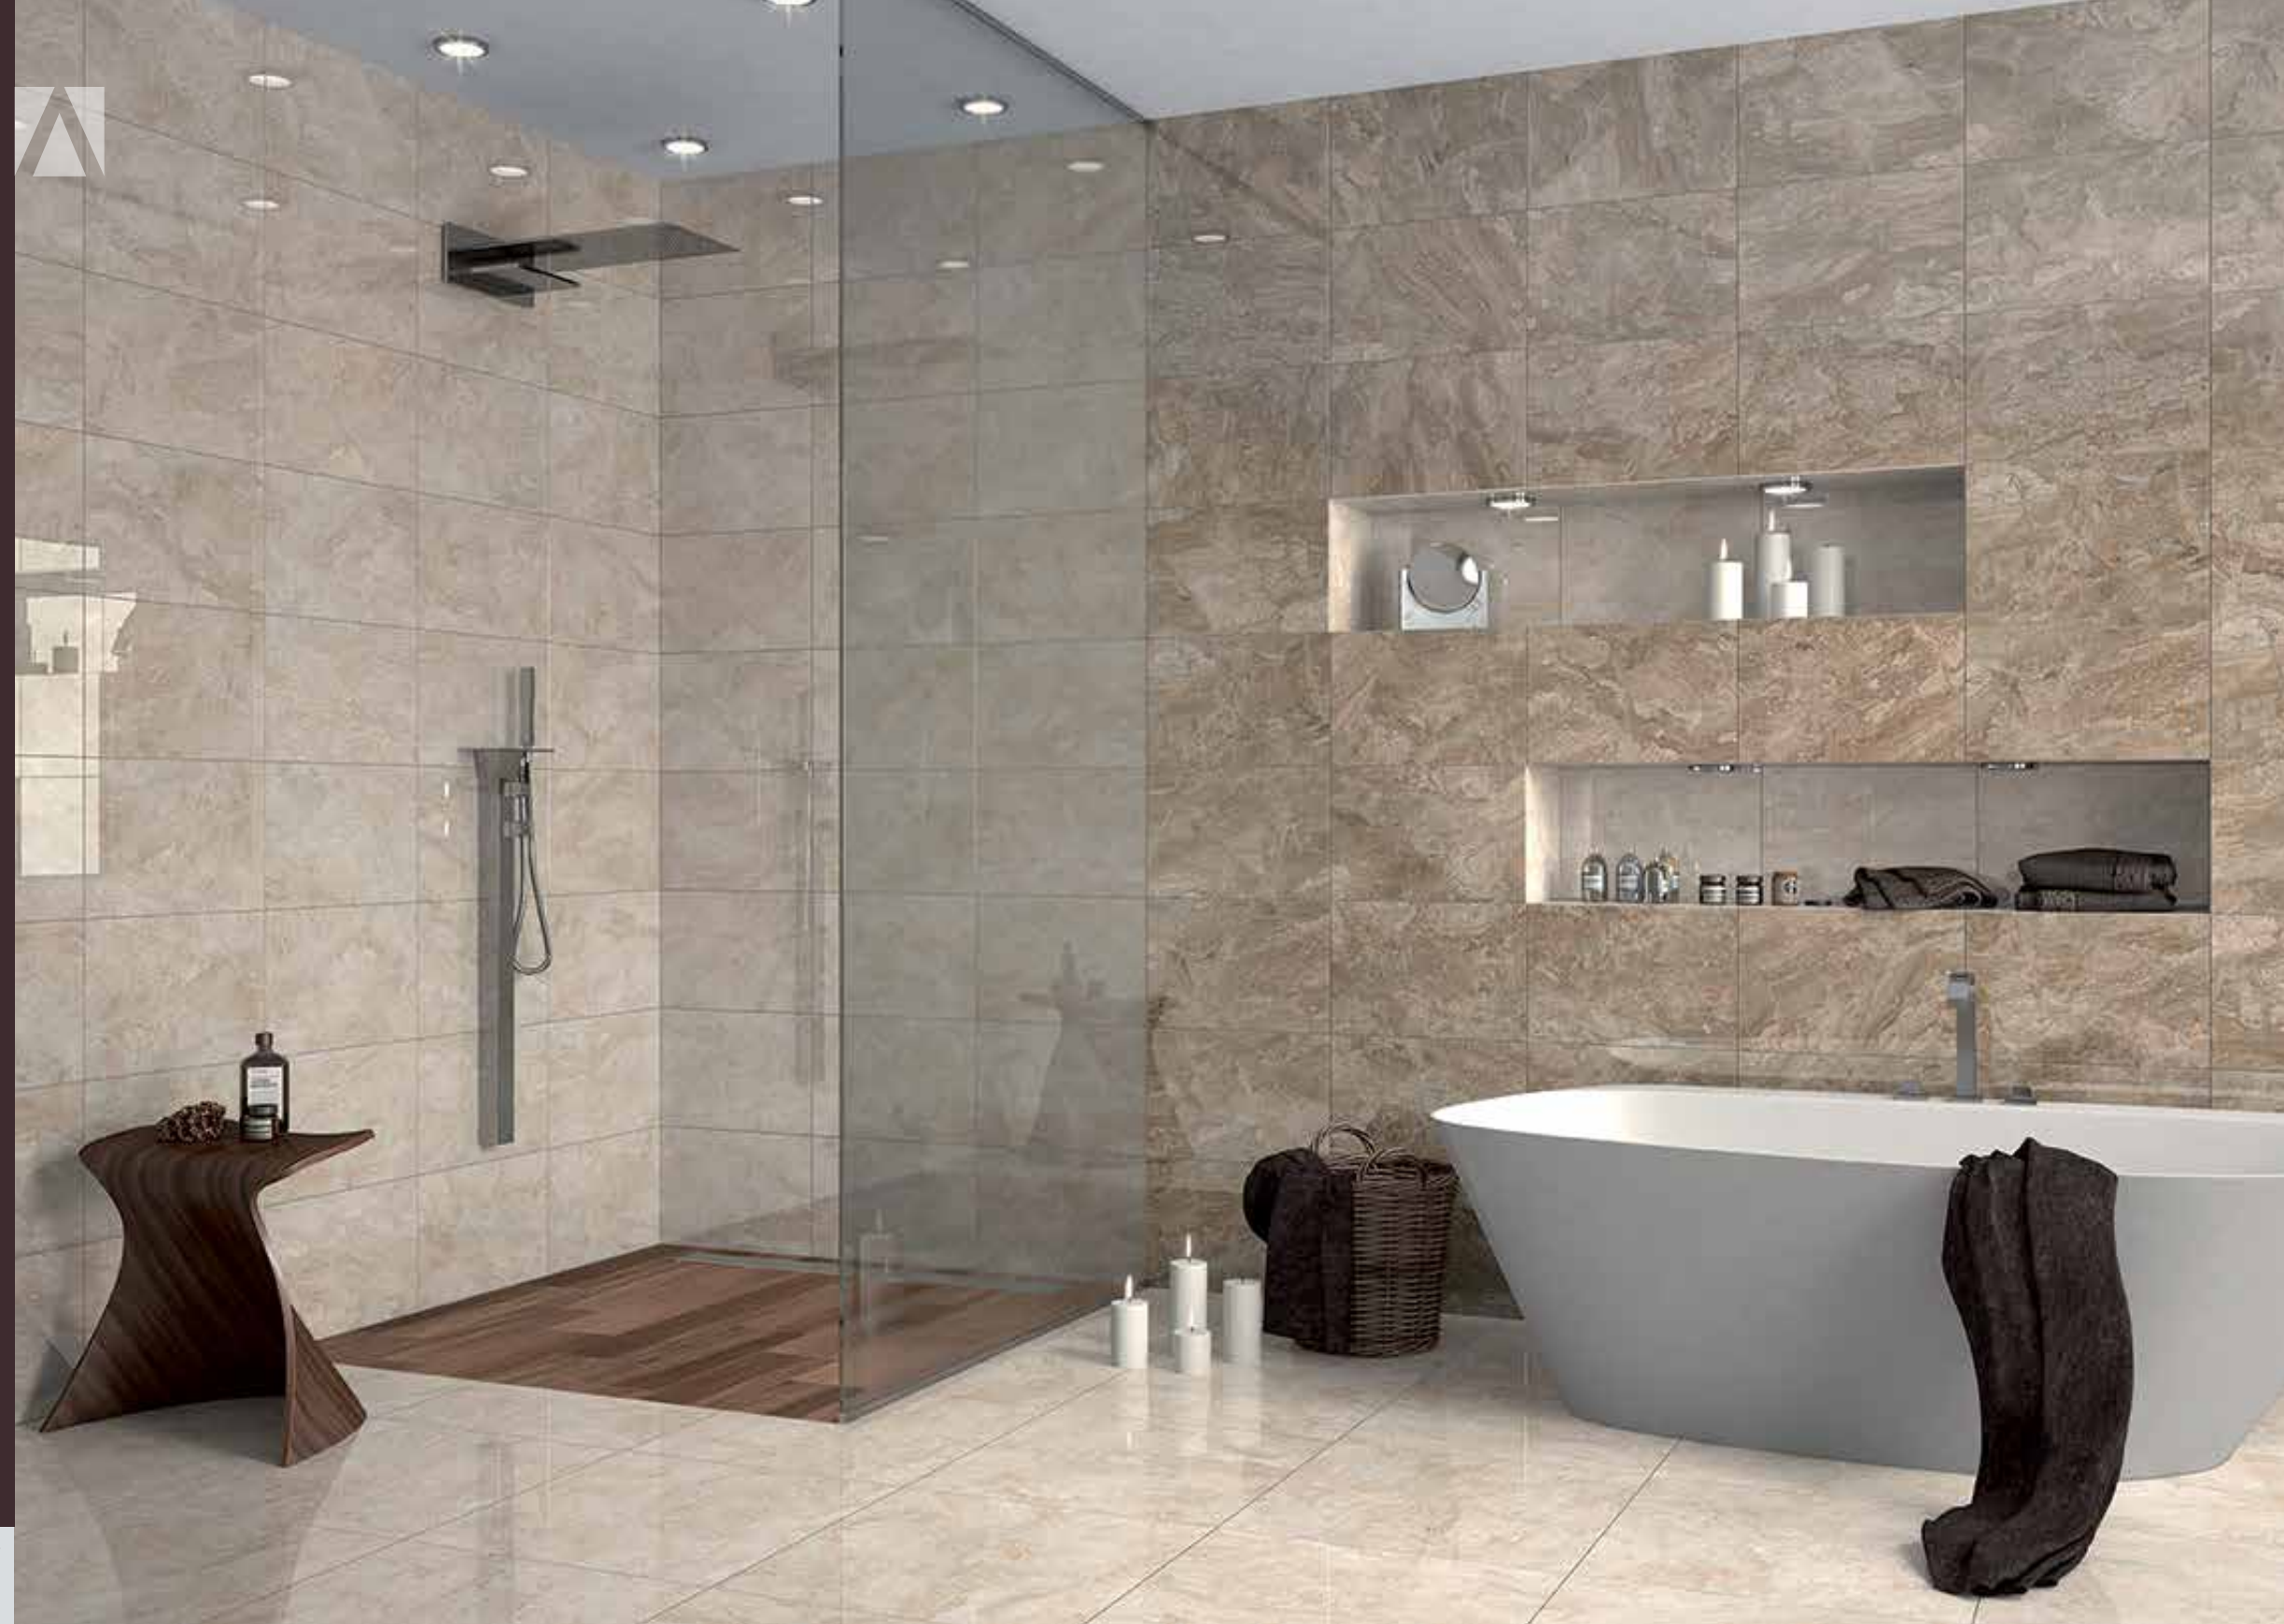

CARAS
15 A +

PISO
MURO
PEI IV

cerámica

Beige - 30 x 45 cm

Café

Beige

Café - 55 x 55 cm

INTERIOR
COCINA
BAÑO