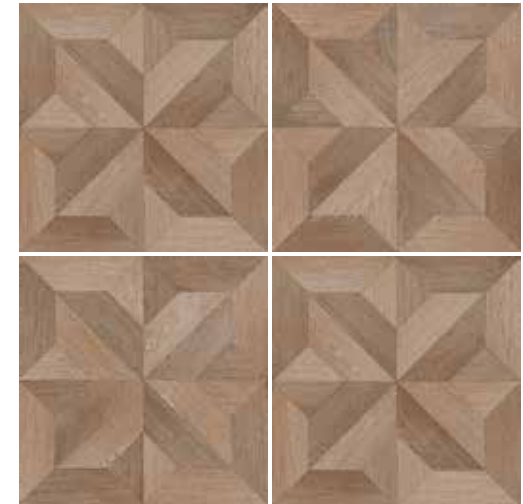

Madera Cerámica MATE

MADERA SAMBA

INTERIOR
EXTERIOR
COCINA
BAÑO

CARAS
3 A 5

PISO
PEI III

cerámica