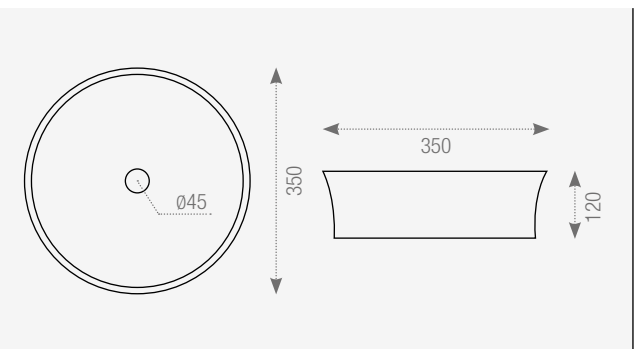

LAVABOS & CARACTERÍSTICAS TÉCNICAS / WASHBASINS & TECHNICAL INFORMATION

Pintado a mano / Hand painted