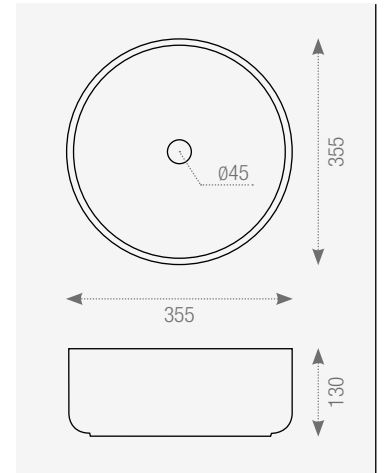

CERÁMICA / CERAMICS

SATIN PVD