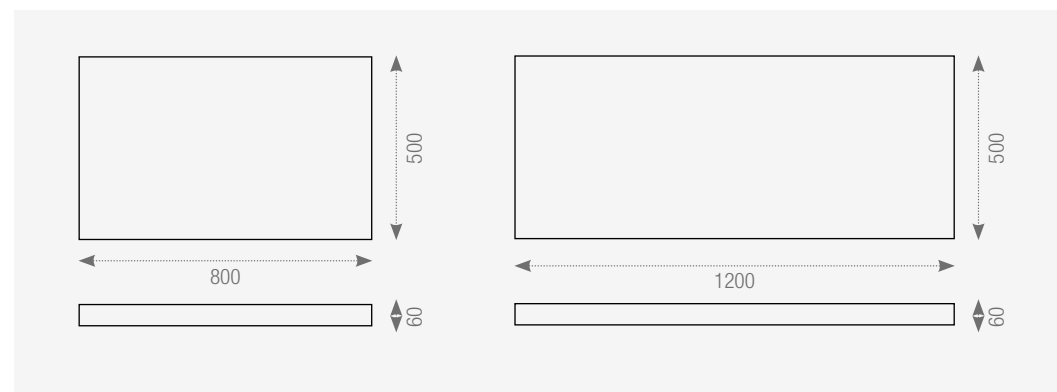

LAVABOS & CARACTERÍSTICAS TÉCNICAS / WASHBASINS & TECHNICAL INFORMATION

MATT

GLOSS

Encimera exotic (Madera de Acacia / Acacia wood)

188099 Encimera Exotic
50x80 cm./19.7"x31.5" E450

188095 Encimera Exotic
50x120 cm./19.7"x47.2" E600

GLOSS

NEW