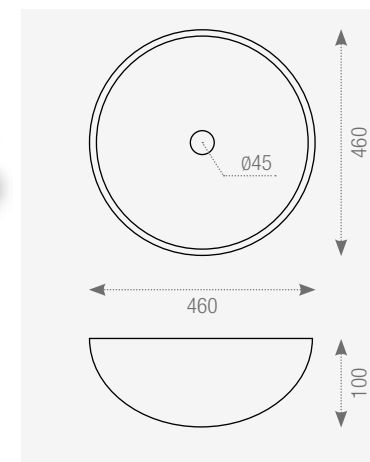

187323 Lavabo Madison
45x45x13 cm./17.7"x17.7"x5.1" E450

MATT

CRISTAL / GLASS

185419 Lavabo Redondo Silver
46x46x10 cm./18.1"x18.1"x3.9" E200

GLOSS

CRISTAL / GLASS

GLOSS

186489 Lavabo Pan De Oro
42x42x14,5 cm./16.5"x16.5"x5.7" E200