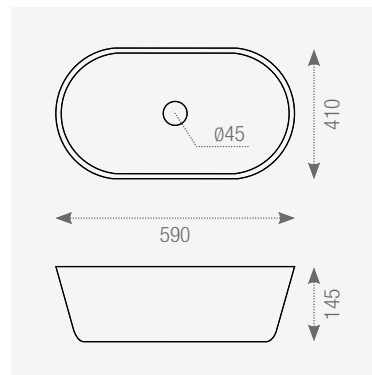

188224 Lavabo Spiga White & Rose Gold
35,5×35,5×13 cm./14"×14"×5.1" E450

CERÁMICA / CERAMICS

187796 Lavabo Karakter
59×41×14,5 cm./23.2"×16.1"×5.7" E800

MATT Pintado a mano / Hand painted

SATIN PVD

CERÁMICA / CERAMICS