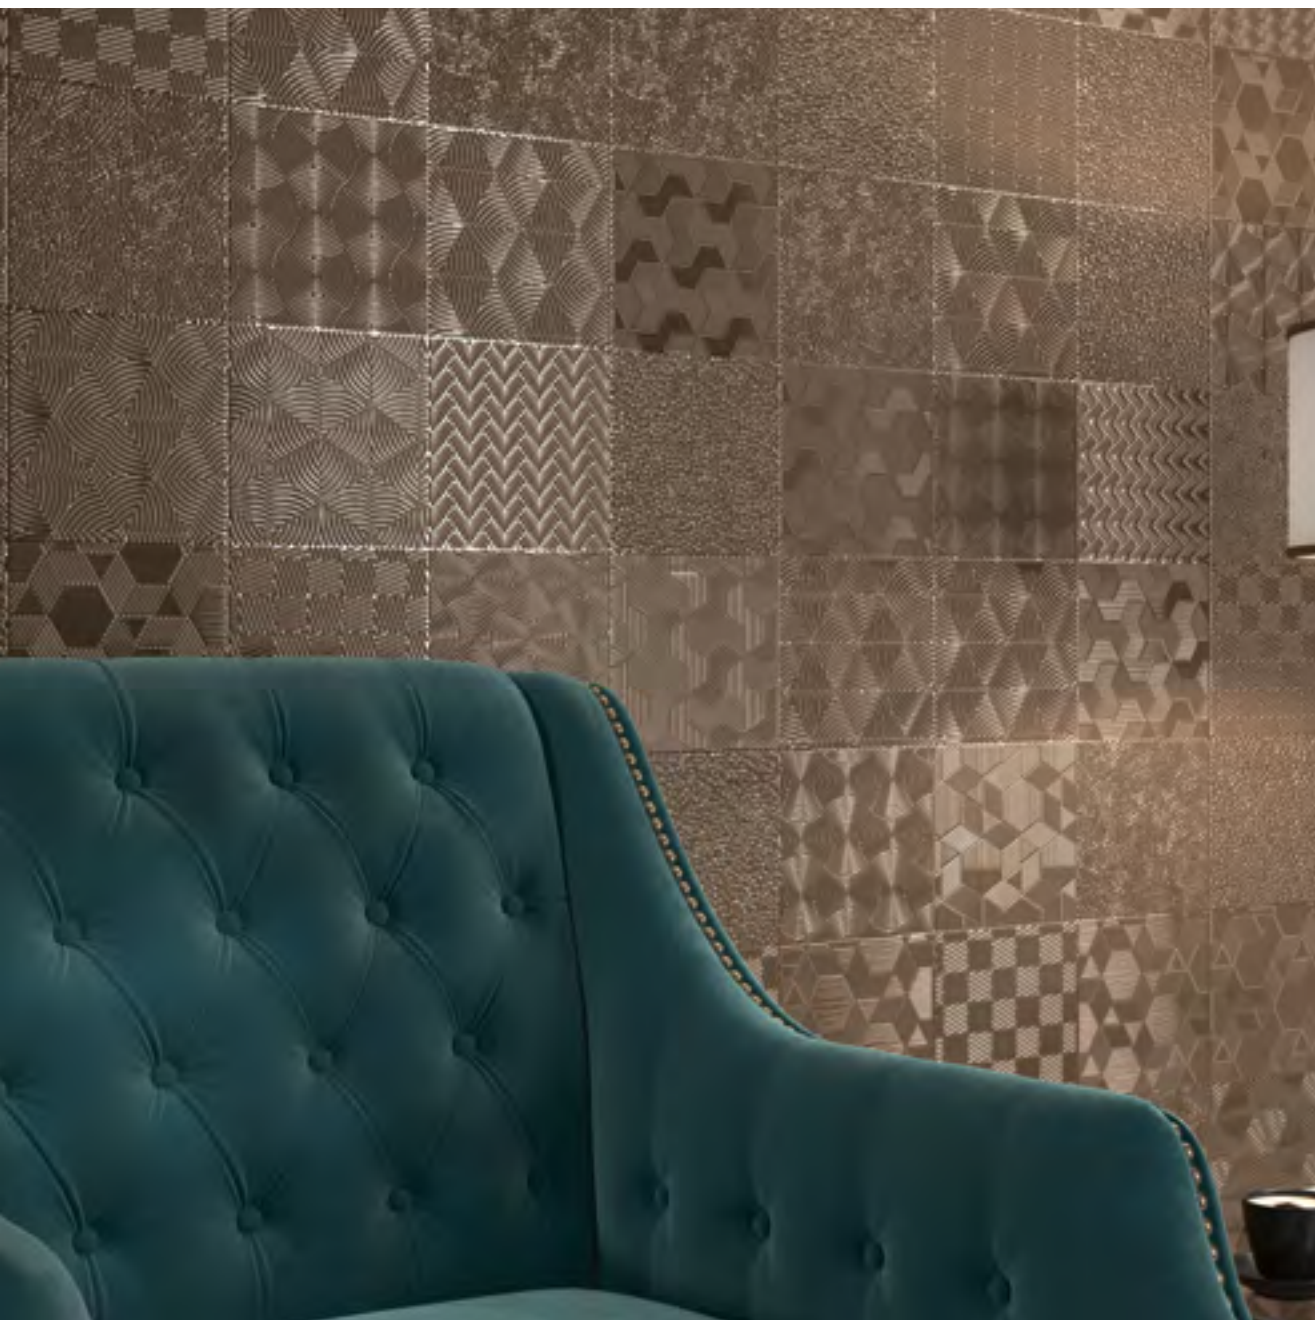

SHINE

PASTA BLANCA / WHITE BODY

188094 Shine
15x15 cm./5.9"x5.9" M950