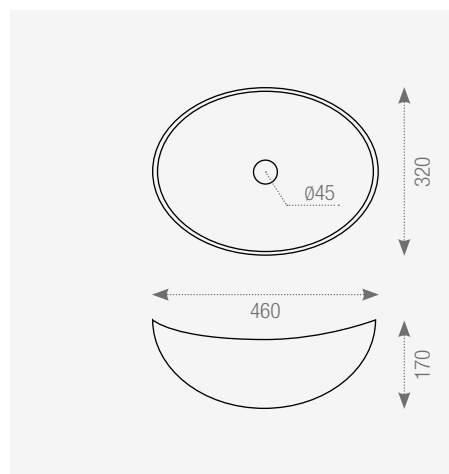

188535 Lavabo Glam White & Copper
38x38x11 cm./14.9"x14.9"x4.3" E500

CERÁMICA / CERAMICS

187604 Lavabo Eleganza Cobre
42x42x12,5 cm./16.5"x16.5"x4.9" E450

HIERRO FUNDIDO / CAST IRON

188277 Lavabo New Metal
46x32x17 cm./18.1"x12.6"x6.7" E250