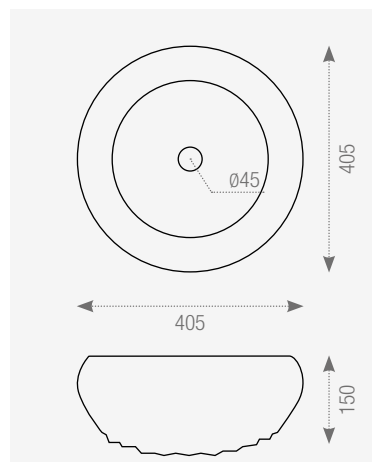

CERÁMICA / CERAMICS

NEW

GLOSS

GLOSS

PVD