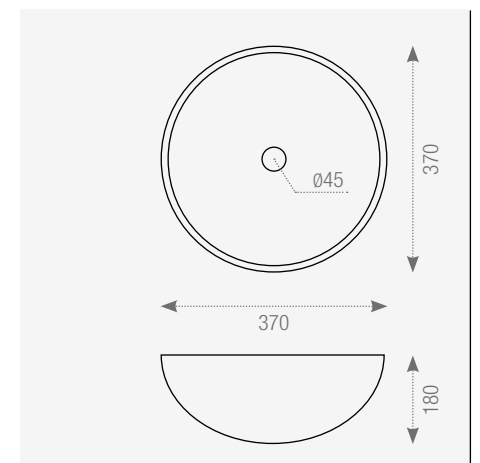

ACERO / STEEL

187798 Lavabo Jambati
37x37x18 cm./14.6"x14.6"x7.1" E100