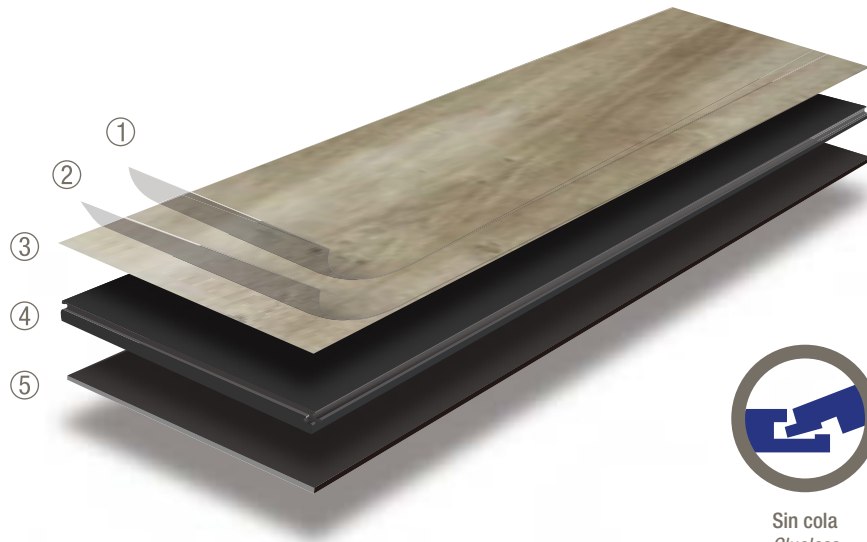

¿POR QUÉ CLICK&FLOOR? / WHY CLICK&FLOOR?

Su núcleo a base mineral y su capa de protección aportan unas prestaciones de resistencia y estabilidad muy superiores a las del vinilo estándar LVT, ofreciendo múltiples ventajas.

Its mineral-based core and its protective layer provide resistance and stability benefits far superior to those of standard LVT vinyl, offering multiple advantages.

Sin cola
Glueless

Fácil de instalar
Easy to install

- ① Capa de protección UV (cuarzo y uretano) / *UV protection layer (quartz and urethan)*
- ② Capa de desgaste 0.55mm ultra resistente / *0.55mm Ultra-resistant wear layer EIR embossing*
- ③ Capa decorativa con relieve sincronizado / *Deep structured decorative layer*
- ④ Núcleo rígido a base de piedra caliza <65% y PVC >35% / *Rigid core limestone-based <65% and PVC > 35%*
- ⑤ Capa de insonorización de 1mm (material virgen IXPE-P) / *1mm IXPE soundproof backing*

30
Year
Residential

15
Year
Light Commercial

Antideslizante
Anti-Slip

100% Impermeable
100% Waterproof

Apto para toda la casa.
Perfect for the whole house.

Ultra resistente
Extra resistant

Apto para mascotas
Pet friendly

Reducción acústica
Reduction acoustics

Apto para suelo radiante
Suitable for underfloor heating

Estable al calor y a la luz solar
Stable to heat and sunlight

Textura con aspecto natural
Texture with natural look

Sistema click extra hermético
Extra hermetic click system

Fácil limpieza
Easy to clean