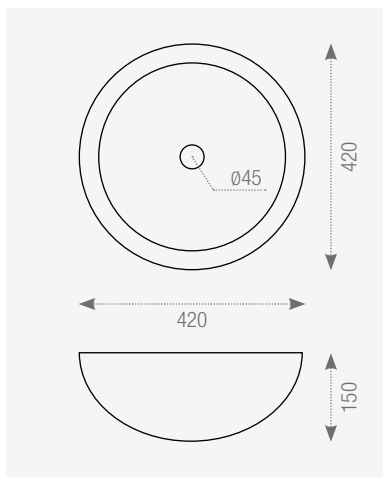

LAVABOS & CARACTERÍSTICAS TÉCNICAS / WASHBASINS & TECHNICAL INFORMATION

PIEDRA / STONE

MATT