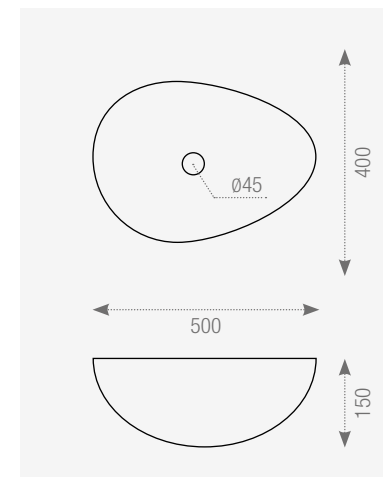

MATT

PIEDRA / STONE

187278 Lavabo Guess
40x50x15 cm./15.7"x19.7"x5.9" E350

MATT

PIEDRA / STONE

187625 Lavabo Marquina
42x42x14 cm./16.5"x16.5"x5.5" E270

MATT

CEMENTO / CEMENT