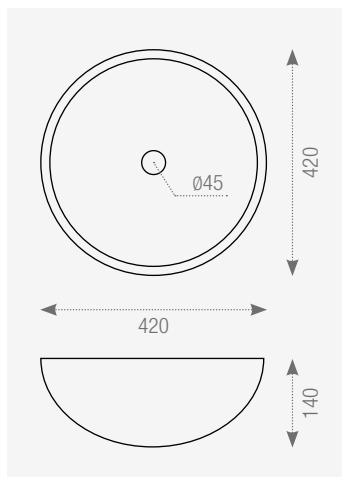

MATT

PIEDRA / STONE

187278 Lavabo Guess
40x50x15 cm./15.7"x19.7"x5.9" E350

MATT

PIEDRA / STONE

187625 Lavabo Marquina
42x42x14 cm./16.5"x16.5"x5.5" E270

MATT

CEMENTO / CEMENT