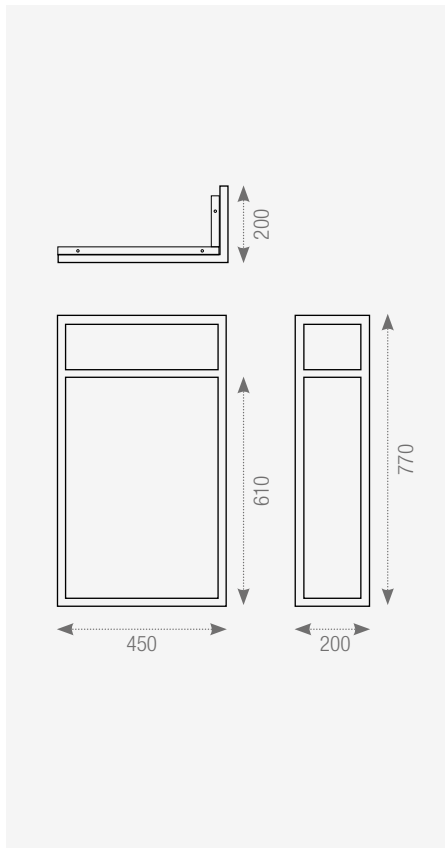

Encimera exotic (Madera de Acacia / Acacia wood)

188099 Encimera Exotic
50x80 cm./19.7"x31.5" E450

188095 Encimera Exotic
50x120 cm./19.7"x47.2" E600