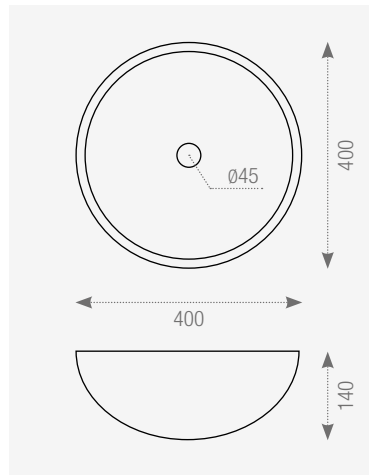

188314 Lavabo Rainbow
36×36×12 cm./14.2"×14.2"×4.7" E600

LAVABOS & CARACTERÍSTICAS TÉCNICAS / WASHBASINS & TECHNICAL INFORMATION

CERÁMICA / CERAMICS

NEW

188533 Lavabo Luxxu
40x40x14 cm./15.7"x15.7"x5.5" E500