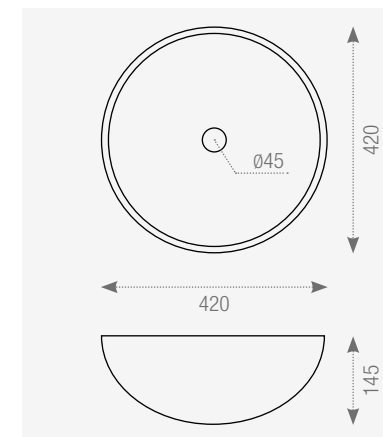

186736 Lavabo Foglio Di Rame
42x42x14,5 cm./16.5"x16.5"x5.7" E250

185073 Lavabo Redondo Dorado
42x42x14 cm./16.5"x16.5"x5.5" E250

187401 Lavabo Agadir Silver
42x42x14,5 cm./16.5"x16.5"x5.7" E050

185418 Lavabo Redondo Cosmic
42x42x14 cm./16.5"x16.5"x5.5" E200