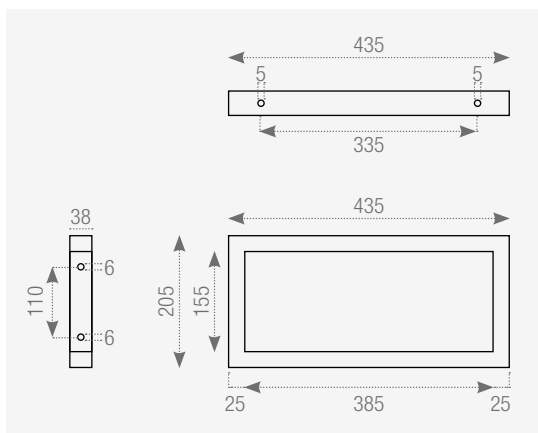

NEW

188623 Pedestal White
75x33x15 cm./29.5"x13"x6" E90

188621 Lavabo Terrazo

188033 Lavabo Berlin Aquamar

188615 Lavabo Magnet Petrol

188613 Lavabo Magnet Copper

188032 Lavabo Berlin Graphite

187796 Lavabo Karakter