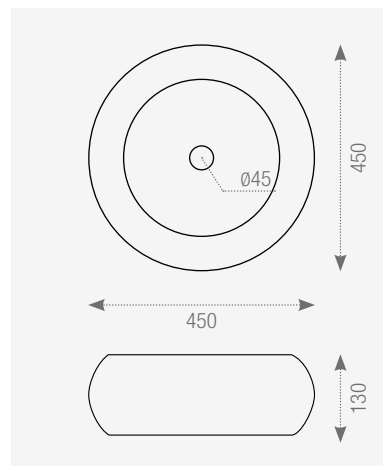

CRISTAL / GLASS

GLOSS