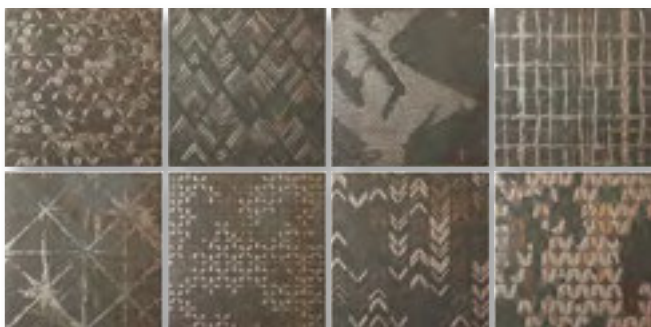

187760 Diurne Oxide Ethnic
20x20 cm./7.9"x7.9" M960