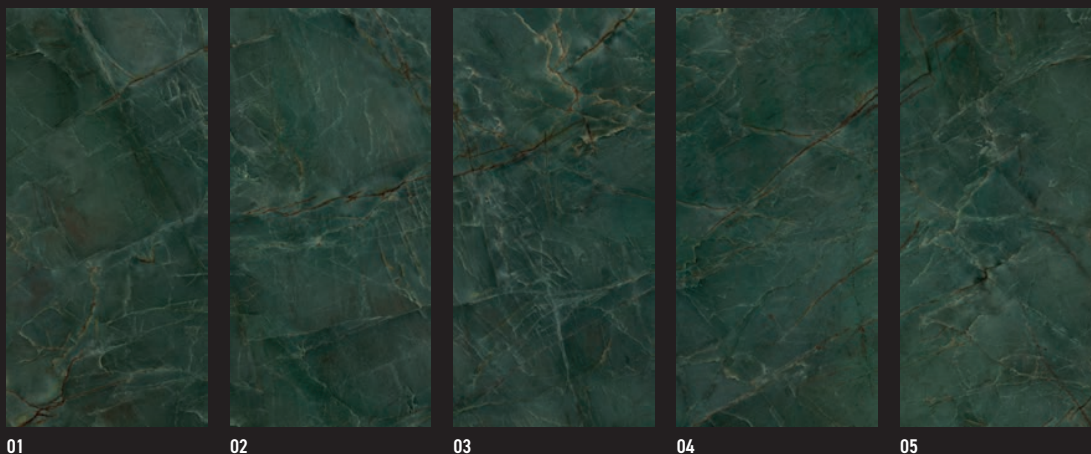

XLIGHT Emerald Green

Versatilidad de gráficas / Continuidad gráfica infinita

Emerald Green Polished

120 cm x 270 cm x 0,6 cm		100332623	G2505
* 120 cm x 270 cm x 0,6 cm	01	100332458	G2705
* 120 cm x 270 cm x 0,6 cm	02	100332474	G2705
* 120 cm x 270 cm x 0,6 cm	03	100332475	G2705
* 120 cm x 270 cm x 0,6 cm	04	100332459	G2705
* 120 cm x 270 cm x 0,6 cm	05	100332466	G2705
** 120 cm x 250 cm x 0,6 cm		100311876	G2505
120 cm x 120 cm x 0,6 cm		100331091	G2531
** 120 cm x 120 cm x 0,6 cm		100303054	G2531
Junteador recomendado: Colorstuk Antracita		100236481	

* Elección de gráficas opcional. / ** Hasta agotar existencias.

Se recomienda desolidarizar el pavimento con Butech Anti-cracking mat.