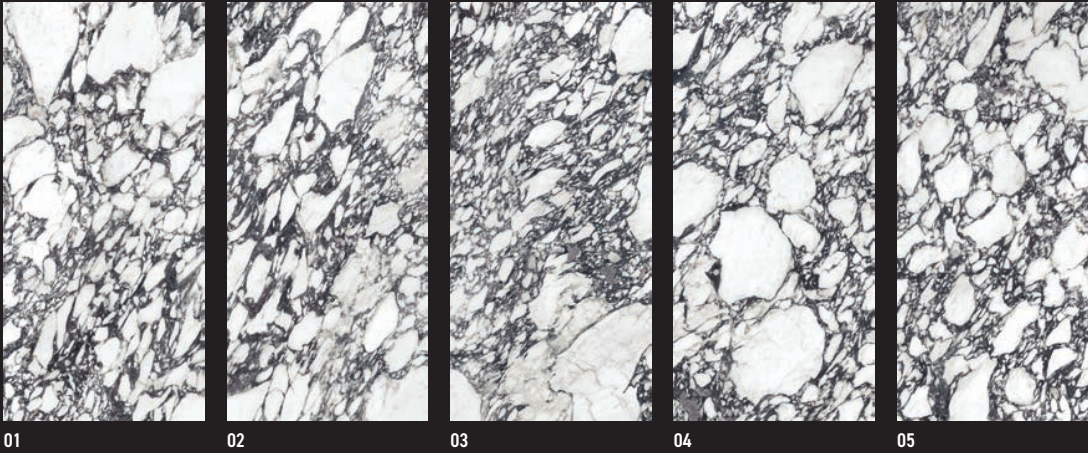

* Elección de gráficas opcional. / ** Hasta agotar existencias.

Se recomienda desolidarizar el pavimento con Butech Anti-cracking mat.

XLIGHT Viola Blue

Versatilidad de gráficas / Continuidad gráfica infinita