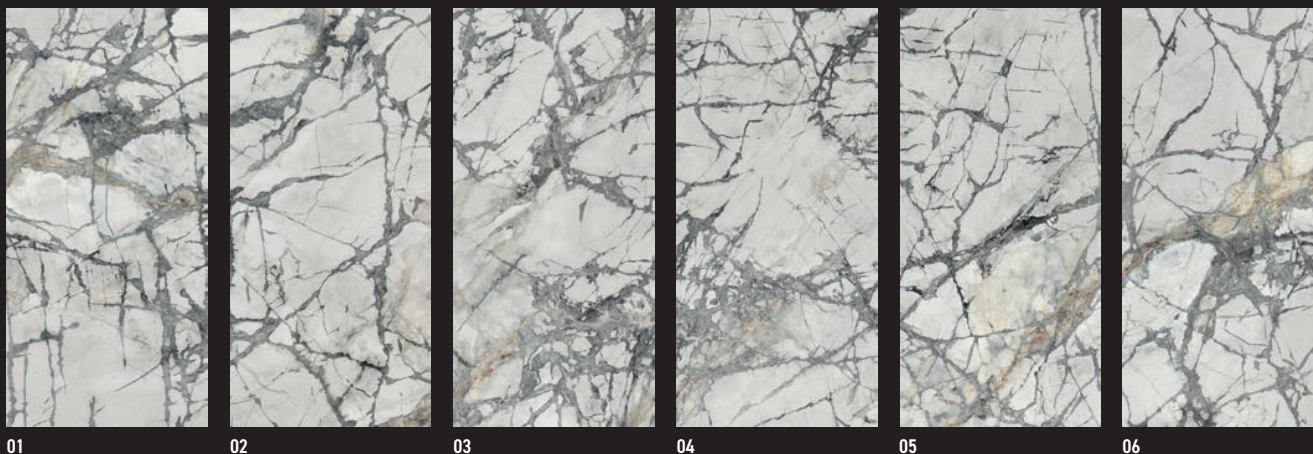

XLIGHT Invisible White

Versatilidad de gráficas / Continuidad gráfica infinita

Invisible White Nature			
120 cm x 270 cm x 0,6 cm		100332606	G2502
* 120 cm x 270 cm x 0,6 cm	01	100332208	G2702
* 120 cm x 270 cm x 0,6 cm	02	100332231	G2702
* 120 cm x 270 cm x 0,6 cm	03	100332232	G2702
* 120 cm x 270 cm x 0,6 cm	04	100332233	G2702
* 120 cm x 270 cm x 0,6 cm	05	100332209	G2702
* 120 cm x 270 cm x 0,6 cm	06	100332240	G2702
** 120 cm x 250 cm x 0,6 cm		100311896	G2502
120 cm x 120 cm x 0,6 cm		100331096	G2529
** 120 cm x 120 cm x 0,6 cm		100302730	G2529
Junteador recomendado: Colorstuk Gris		100236834	

Invisible White Polished			
120 cm x 270 cm x 0,6 cm		100332626	G2505
* 120 cm x 270 cm x 0,6 cm	01	100332504	G2705
* 120 cm x 270 cm x 0,6 cm	02	100332512	G2705
* 120 cm x 270 cm x 0,6 cm	03	100332495	G2705
* 120 cm x 270 cm x 0,6 cm	04	100332513	G2705
* 120 cm x 270 cm x 0,6 cm	05	100332496	G2705
* 120 cm x 270 cm x 0,6 cm	06	100332443	G2705
** 120 cm x 250 cm x 0,6 cm		100311887	G2505
120 cm x 120 cm x 0,6 cm		100331082	G2531
** 120 cm x 120 cm x 0,6 cm		100302731	G2531
Junteador recomendado: Colorstuk Gris		100236834	

* Elección de gráficas opcional. / ** Hasta agotar existencias.

Se recomienda desolidarizar el pavimento con Butech Anti-cracking mat.