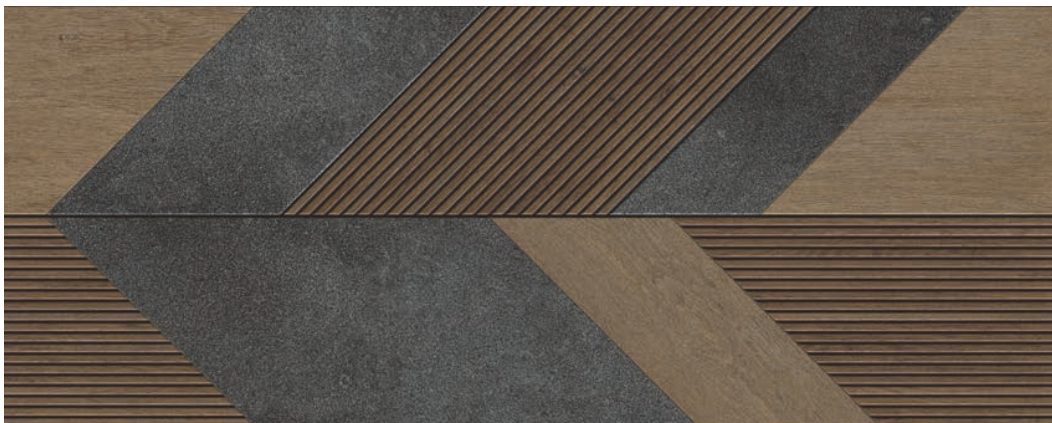

Revestimiento: Stone 3D Roble 59,6 cm x 150 cm / Pavimento: Gent Roble 29,4 cm x 180 cm / Gent Roble 19,3 cm x 180 cm

Stone 3D · Vértice Savannah · Diamond Tailor

59,6 cm x 150 cm x 1,1 cm · Stone 3D Roble · 100337327 · G-P279