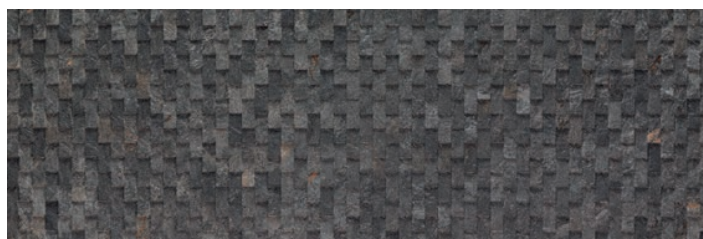

33,3 cm x 100 cm x 1,2 cm · Deco Image Dark · 100294303 · G-P271

Junteador recomendado: Colorstuk Antracita 100236481