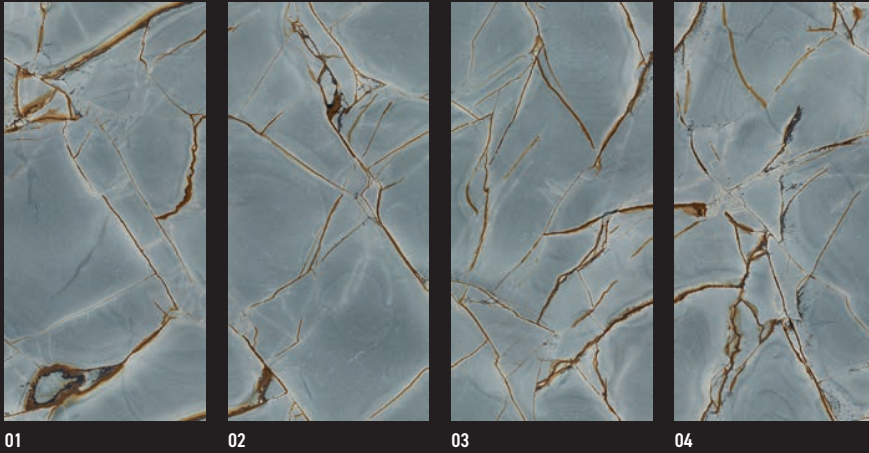

XLIGHT Blue Roma

Versatilidad de gráficas / Continuidad gráfica infinita

Blue Roma Polished

120 cm x 270 cm x 0,6 cm		100332617	G2505
* 120 cm x 270 cm x 0,6 cm	01	100332450	G2705
* 120 cm x 270 cm x 0,6 cm	02	100332434	G2705
* 120 cm x 270 cm x 0,6 cm	03	100332435	G2705
* 120 cm x 270 cm x 0,6 cm	04	100332442	G2705
** 120 cm x 250 cm x 0,6 cm		100318123	G2505
120 cm x 120 cm x 0,6 cm		100331077	G2531
** 120 cm x 120 cm x 0,6 cm		100318109	G2531
Junteador recomendado: Colorstuk Cemento		100236449	

Blue Roma Silk

120 cm x 270 cm x 0,6 cm		100332618	G2505
* 120 cm x 270 cm x 0,6 cm	01	100332446	G2705
* 120 cm x 270 cm x 0,6 cm	02	100332437	G2705
* 120 cm x 270 cm x 0,6 cm	03	100332452	G2705
* 120 cm x 270 cm x 0,6 cm	04	100332438	G2705
** 120 cm x 250 cm x 0,6 cm		100318114	G2505
120 cm x 120 cm x 0,6 cm		100331081	G2531
** 120 cm x 120 cm x 0,6 cm		100318120	G2531
Junteador recomendado: Colorstuk Cemento		100236449	

* Elección de gráficas opcional. / ** Hasta agotar existencias.

Se recomienda desolidarizar el pavimento con Butech Anti-cracking mat.