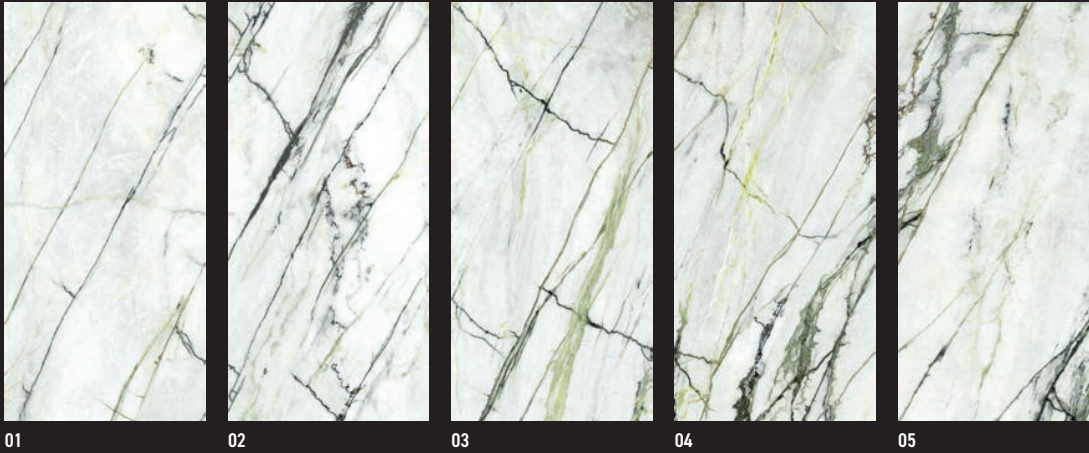

XLIGHT Calacatta Green

Versatilidad de gráficas / Continuidad gráfica infinita

Calacatta Green Silk			
120 cm x 270 cm x 0,6 cm		100332622	G2505
* 120 cm x 270 cm x 0,6 cm	01	100332456	G2705
* 120 cm x 270 cm x 0,6 cm	02	100332480	G2705
* 120 cm x 270 cm x 0,6 cm	03	100332471	G2705
* 120 cm x 270 cm x 0,6 cm	04	100332481	G2705
* 120 cm x 270 cm x 0,6 cm	05	100332472	G2705
** 120 cm x 250 cm x 0,6 cm		100272109	G2505
120 cm x 120 cm x 0,6 cm		100331076	G2531
** 120 cm x 120 cm x 0,6 cm		100272196	G2531
Junteador recomendado: Colorstuk Gris		100236834	

Calacatta Green Polished			
120 cm x 270 cm x 0,6 cm		100332621	G2505
* 120 cm x 270 cm x 0,6 cm	01	100332463	G2705
* 120 cm x 270 cm x 0,6 cm	02	100332464	G2705
* 120 cm x 270 cm x 0,6 cm	03	100332455	G2705
* 120 cm x 270 cm x 0,6 cm	04	100332470	G2705
* 120 cm x 270 cm x 0,6 cm	05	100332429	G2705
** 120 cm x 250 cm x 0,6 cm		100272107	G2505
120 cm x 120 cm x 0,6 cm		100331093	G2531
** 120 cm x 120 cm x 0,6 cm		100272211	G2531
Junteador recomendado: Colorstuk Gris		100236834	

* Elección de gráficas opcional. / ** Hasta agotar existencias.

Se recomienda desolidarizar el pavimento con Butech Anti-cracking mat.