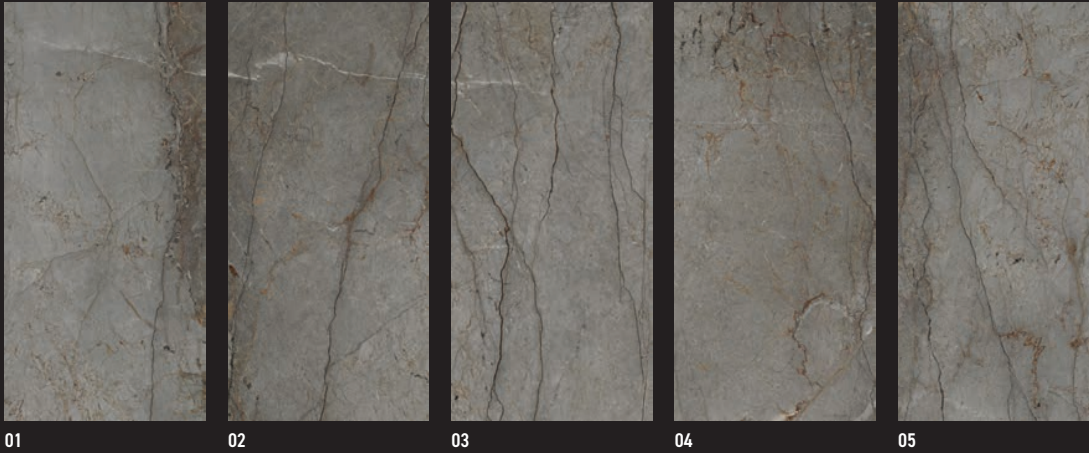

XLIGHT Astana Grey

Versatilidad de gráficas / Continuidad gráfica infinita

Astana Grey Nature			
120 cm x 270 cm x 0,6 cm		100332578	G2501
* 120 cm x 270 cm x 0,6 cm	01	100332164	G2701
* 120 cm x 270 cm x 0,6 cm	02	100332165	G2701
* 120 cm x 270 cm x 0,6 cm	03	100332166	G2701
* 120 cm x 270 cm x 0,6 cm	04	100332175	G2701
* 120 cm x 270 cm x 0,6 cm	05	100332167	G2701
** 120 cm x 250 cm x 0,6 cm		100311895	G2501
120 cm x 120 cm x 0,6 cm		100331060	G2528
** 120 cm x 120 cm x 0,6 cm		100311862	G2528
Junteador recomendado: Colorstuk Graphite		100238260	

Astana Grey Polished			
120 cm x 270 cm x 0,6 cm		100332616	G2504
* 120 cm x 270 cm x 0,6 cm	01	100332441	G2704
* 120 cm x 270 cm x 0,6 cm	02	100332418	G2704
* 120 cm x 270 cm x 0,6 cm	03	100332432	G2704
* 120 cm x 270 cm x 0,6 cm	04	100332419	G2704
* 120 cm x 270 cm x 0,6 cm	05	100332433	G2704
** 120 cm x 250 cm x 0,6 cm		100311874	G2504
120 cm x 120 cm x 0,6 cm		100331092	G2530
** 120 cm x 120 cm x 0,6 cm		100311863	G2530
Junteador recomendado: Colorstuk Graphite		100238260	

* Elección de gráficas opcional. / ** Hasta agotar existencias.

Se recomienda desolidarizar el pavimento con Butech Anti-cracking mat.