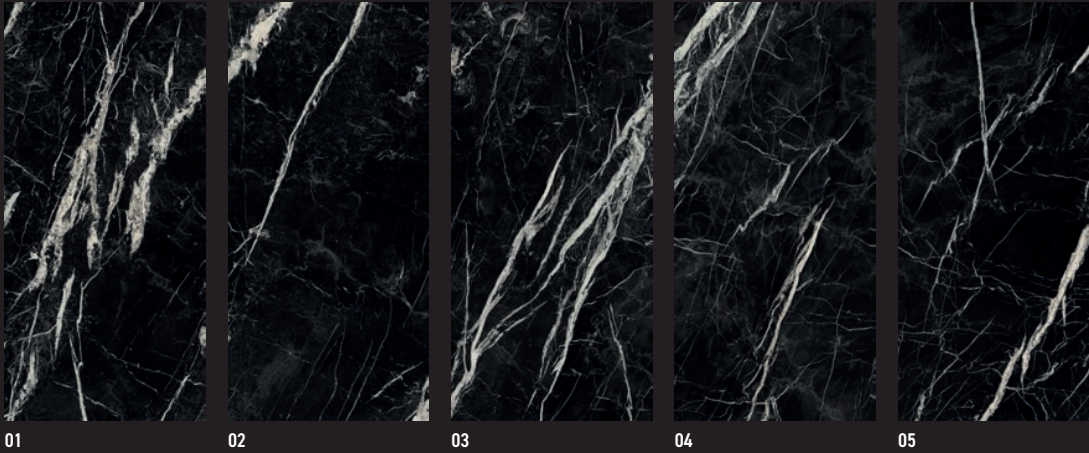

XLIGHT Marquina Black

Versatilidad de gráficas / Continuidad gráfica infinita

Marquina Black Nature			
120 cm x 270 cm x 0,6 cm		100332610	G2502
* 120 cm x 270 cm x 0,6 cm	01	100332259	G2702
* 120 cm x 270 cm x 0,6 cm	02	100332267	G2702
* 120 cm x 270 cm x 0,6 cm	03	100332280	G2702
* 120 cm x 270 cm x 0,6 cm	04	100332281	G2702
* 120 cm x 270 cm x 0,6 cm	05	100332282	G2702
** 120 cm x 250 cm x 0,6 cm		100311888	G2502
120 cm x 120 cm x 0,6 cm		100331110	G2529
** 120 cm x 120 cm x 0,6 cm		100302683	G2529
Junteador recomendado: Colorstuk Dark		100238251	

Marquina Black Polished			
120 cm x 270 cm x 0,6 cm		100332634	G2505
* 120 cm x 270 cm x 0,6 cm	01	100332525	G2705
* 120 cm x 270 cm x 0,6 cm	02	100332541	G2705
* 120 cm x 270 cm x 0,6 cm	03	100332551	G2705
* 120 cm x 270 cm x 0,6 cm	04	100332542	G2705
* 120 cm x 270 cm x 0,6 cm	05	100332543	G2705
** 120 cm x 250 cm x 0,6 cm		100311866	G2505
120 cm x 120 cm x 0,6 cm		100331083	G2531
** 120 cm x 120 cm x 0,6 cm		100302678	G2531
Junteador recomendado: Colorstuk Dark		100238251	

* Elección de gráficas opcional. / ** Hasta agotar existencias.

Se recomienda desolidarizar el pavimento con Butech Anti-cracking mat.