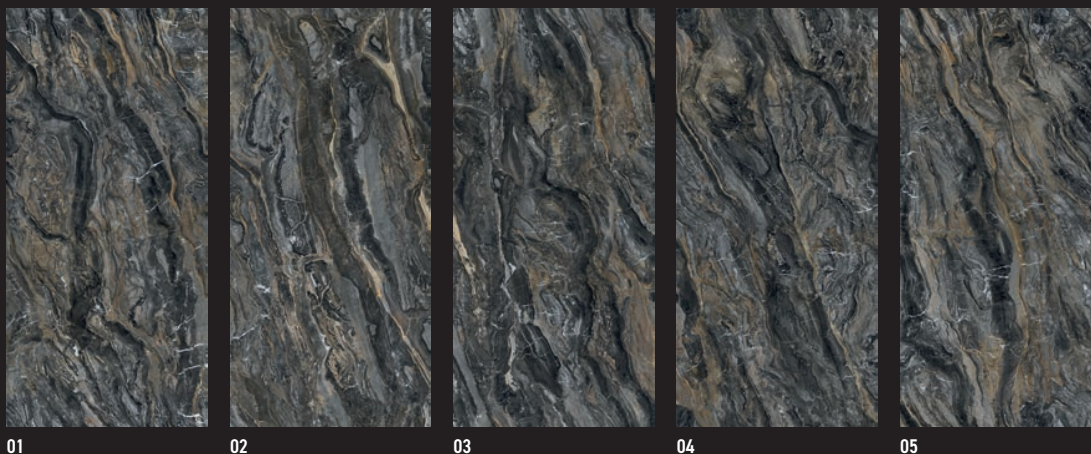

* Elección de gráficas opcional. / ** Hasta agotar existencias.

Se recomienda desolidarizar el pavimento con Butech Anti-cracking mat.

XLIGHT Orobico Dark

Versatilidad de gráficas / Continuidad gráfica infinita