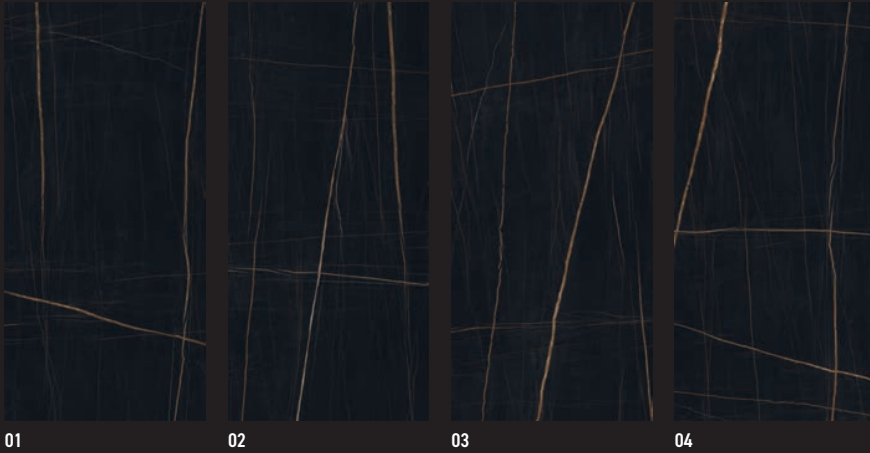

* Elección de gráficas opcional. / ** Hasta agotar existencias.

Se recomienda desolidarizar el pavimento con Butech Anti-cracking mat.

Revestimiento: Nylo Noir Polished 120 cm x 270 cm

XLIGHT Nylo Noir

Versatilidad de gráficas