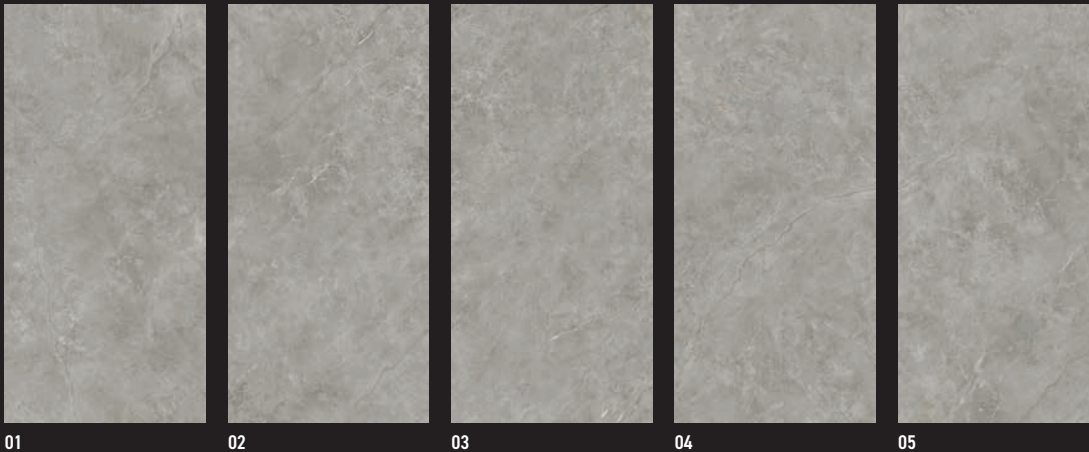

XLIGHT Fiori di Bosco

Versatilidad de gráficas

Fiori di Bosco Nature			
120 cm x 270 cm x 0,6 cm		100332605	G2501
* 120 cm x 270 cm x 0,6 cm	01	100332215	G2701
* 120 cm x 270 cm x 0,6 cm	02	100332225	G2701
* 120 cm x 270 cm x 0,6 cm	03	100332196	G2701
* 120 cm x 270 cm x 0,6 cm	04	100332197	G2701
* 120 cm x 270 cm x 0,6 cm	05	100332216	G2701
** 120 cm x 250 cm x 0,6 cm		100265363	G2501
120 cm x 120 cm x 0,6 cm		100331051	G2528
** 120 cm x 120 cm x 0,6 cm		100264883	G2528
Junteador recomendado: Colorstuk Manhattan		100236464	

Fiori di Bosco Polished			
120 cm x 270 cm x 0,6 cm		100332624	G2504
* 120 cm x 270 cm x 0,6 cm	01	100332491	G2704
* 120 cm x 270 cm x 0,6 cm	02	100332492	G2704
* 120 cm x 270 cm x 0,6 cm	03	100332476	G2704
* 120 cm x 270 cm x 0,6 cm	04	100332477	G2704
* 120 cm x 270 cm x 0,6 cm	05	100332478	G2704
** 120 cm x 250 cm x 0,6 cm		100264865	G2504
120 cm x 120 cm x 0,6 cm		100331094	G2530
** 120 cm x 120 cm x 0,6 cm		100264884	G2530
Junteador recomendado: Colorstuk Manhattan		100236464	

Fiori di Bosco Silk			
120 cm x 270 cm x 0,6 cm		100332625	G2504
* 120 cm x 270 cm x 0,6 cm	01	100332479	G2704
* 120 cm x 270 cm x 0,6 cm	02	100332493	G2704
* 120 cm x 270 cm x 0,6 cm	03	100332500	G2704
* 120 cm x 270 cm x 0,6 cm	04	100332468	G2704
* 120 cm x 270 cm x 0,6 cm	05	100332501	G2704
** 120 cm x 250 cm x 0,6 cm		100264902	G2504
120 cm x 120 cm x 0,6 cm		100331095	G2530
** 120 cm x 120 cm x 0,6 cm		100264885	G2530
Junteador recomendado: Colorstuk Manhattan		100236464	

* Elección de gráficas opcional. / ** Hasta agotar existencias.

Se recomienda desolidarizar el pavimento con Butech Anti-cracking mat.