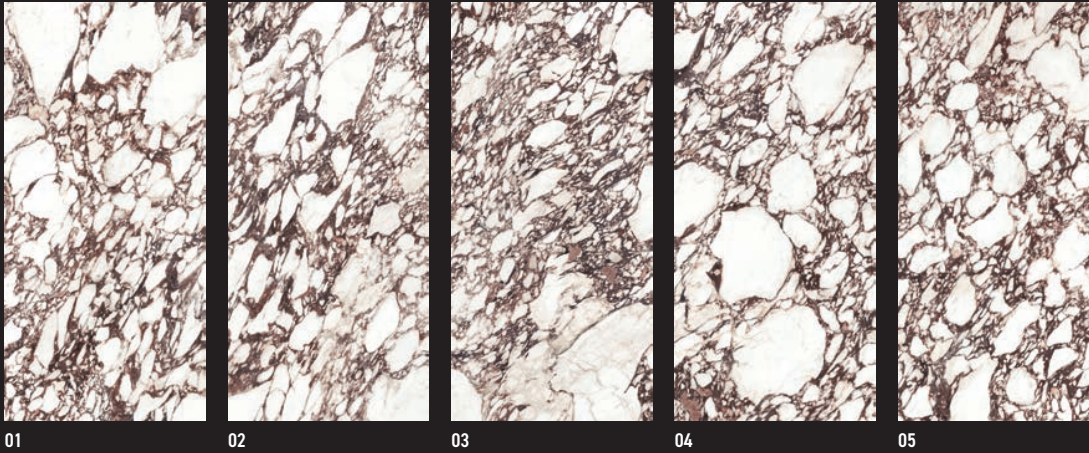

* Elección de gráficas opcional. / ** Hasta agotar existencias.

Se recomienda desolidarizar el pavimento con Butech Anti-cracking mat.

Revestimiento: Viola Rosse Silk 120 cm x 270 cm

XLIGHT Viola Rosse

Versatilidad de gráficas / Continuidad gráfica infinita