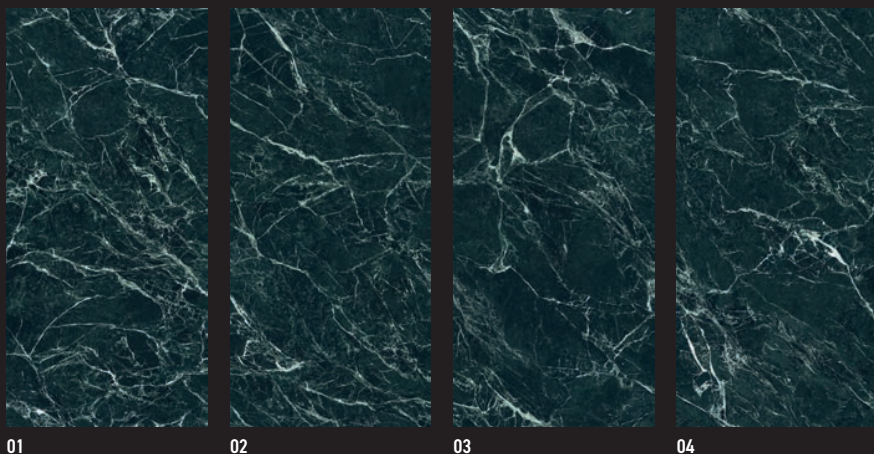

XLIGHT Alpi Verde

Versatilidad de gráficas / Continuidad gráfica infinita

Alpi Verde Polished

120 cm x 270 cm x 0,6 cm		100332615	G2505
* 120 cm x 270 cm x 0,6 cm	01	100332384	G2705
* 120 cm x 270 cm x 0,6 cm	02	100332377	G2705
* 120 cm x 270 cm x 0,6 cm	03	100332385	G2705
* 120 cm x 270 cm x 0,6 cm	04	100332379	G2705
** 120 cm x 250 cm x 0,6 cm		100272058	G2505
120 cm x 120 cm x 0,6 cm		100331062	G2531
** 120 cm x 120 cm x 0,6 cm		100272172	G2531
Junteador recomendado: Colorstuk Dark		100238251	

* Elección de gráficas opcional. / ** Hasta agotar existencias.

Se recomienda desolidarizar el pavimento con Butech Anti-cracking mat.