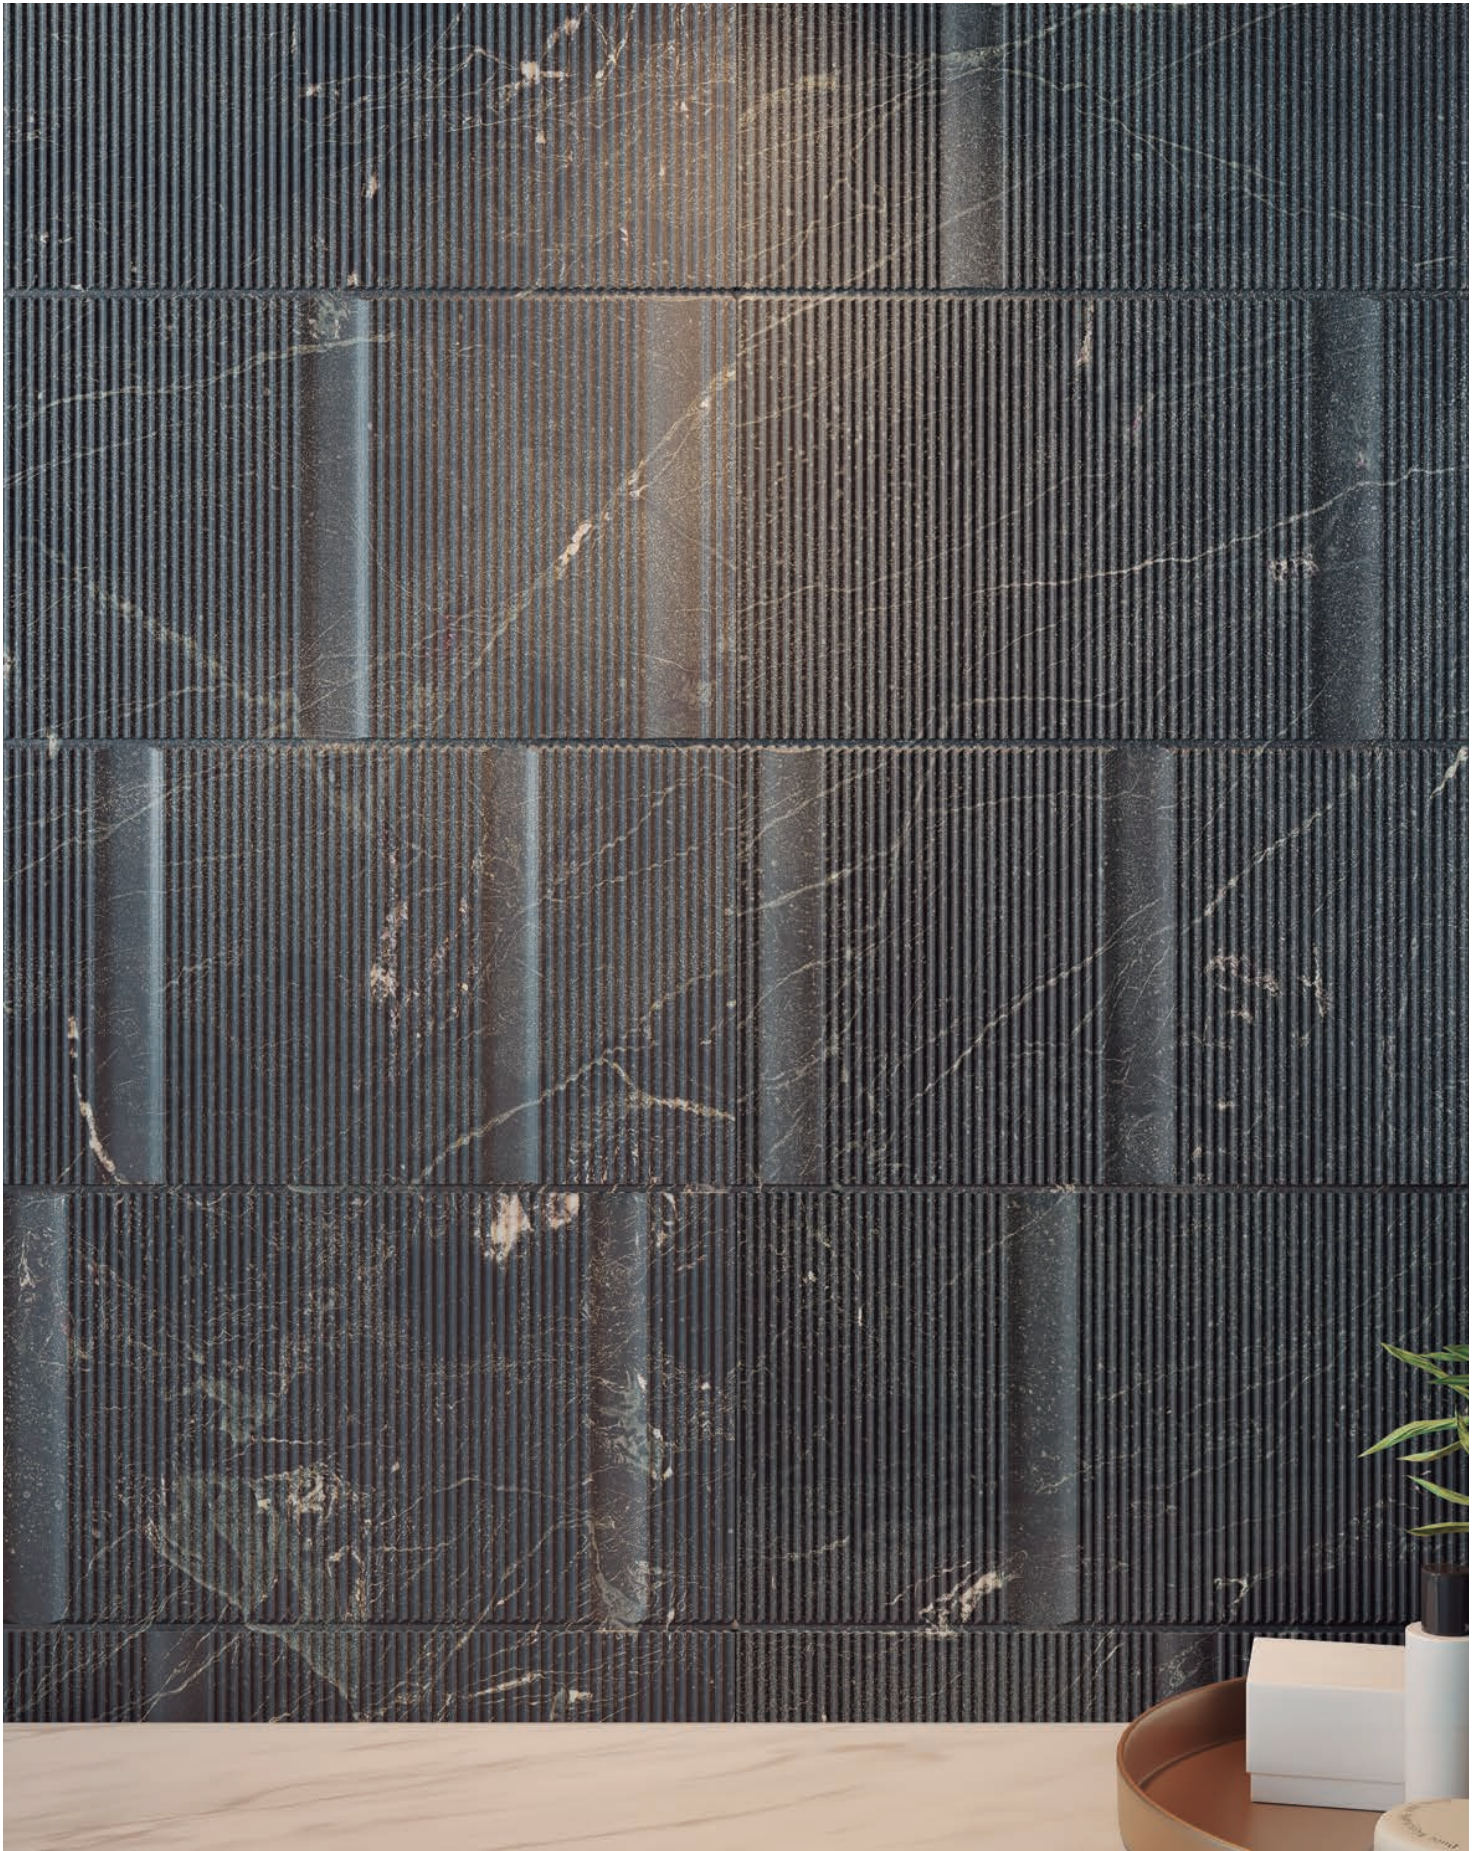

Junteador recomendado: Colorstuk Manhattan 100236464

Croix

Revestimiento: Croix Sand 33,3 cm x 100 cm

33,3 cm x 100 cm x 1,2 cm · Croix Sand · 100295113 · G-P271

Junteador recomendado: Colorstuk Beige 100236808