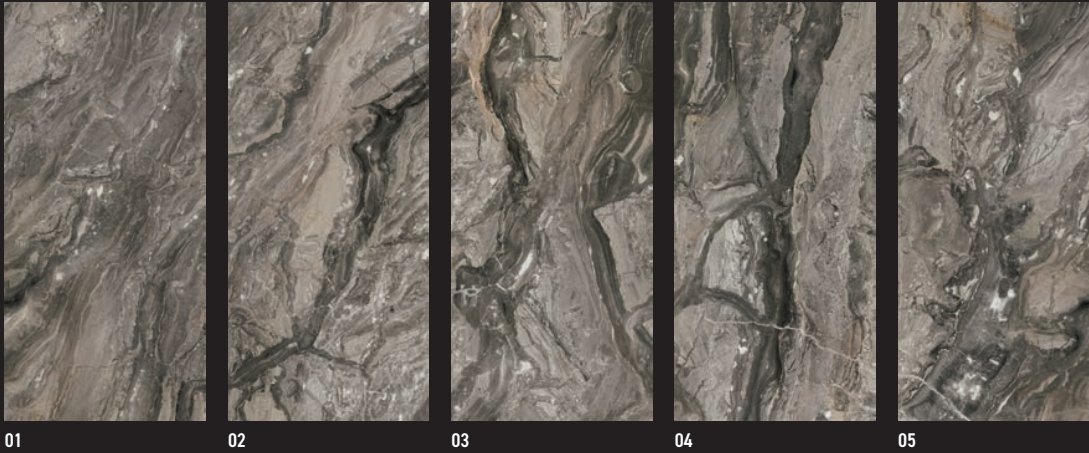

XLIGHT Orobico Grigio

Versatilidad de gráficas / Continuidad gráfica infinita

Orobico Grigio Nature			
120 cm x 270 cm x 0,6 cm		100332613	G2502
* 120 cm x 270 cm x 0,6 cm	01	100332294	G2702
* 120 cm x 270 cm x 0,6 cm	02	100332300	G2702
* 120 cm x 270 cm x 0,6 cm	03	100332295	G2702
* 120 cm x 270 cm x 0,6 cm	04	100332310	G2702
* 120 cm x 270 cm x 0,6 cm	05	100332285	G2702
** 120 cm x 250 cm x 0,6 cm		100311877	G2502
120 cm x 120 cm x 0,6 cm		100331097	G2529
** 120 cm x 120 cm x 0,6 cm		100311864	G2529
Junteador recomendado: Colorstuk Cemento		100236449	

Orobico Grigio Polished			
120 cm x 270 cm x 0,6 cm		100332631	G2505
* 120 cm x 270 cm x 0,6 cm	01	100332530	G2705
* 120 cm x 270 cm x 0,6 cm	02	100332571	G2705
* 120 cm x 270 cm x 0,6 cm	03	100332546	G2705
* 120 cm x 270 cm x 0,6 cm	04	100332547	G2705
* 120 cm x 270 cm x 0,6 cm	05	100332564	G2705
** 120 cm x 250 cm x 0,6 cm		100311878	G2505
120 cm x 120 cm x 0,6 cm		100331112	G2531
** 120 cm x 120 cm x 0,6 cm		100311892	G2531
Junteador recomendado: Colorstuk Cemento		100236449	

* Elección de gráficas opcional. / ** Hasta agotar existencias.

Se recomienda desolidarizar el pavimento con Butech Anti-cracking mat.