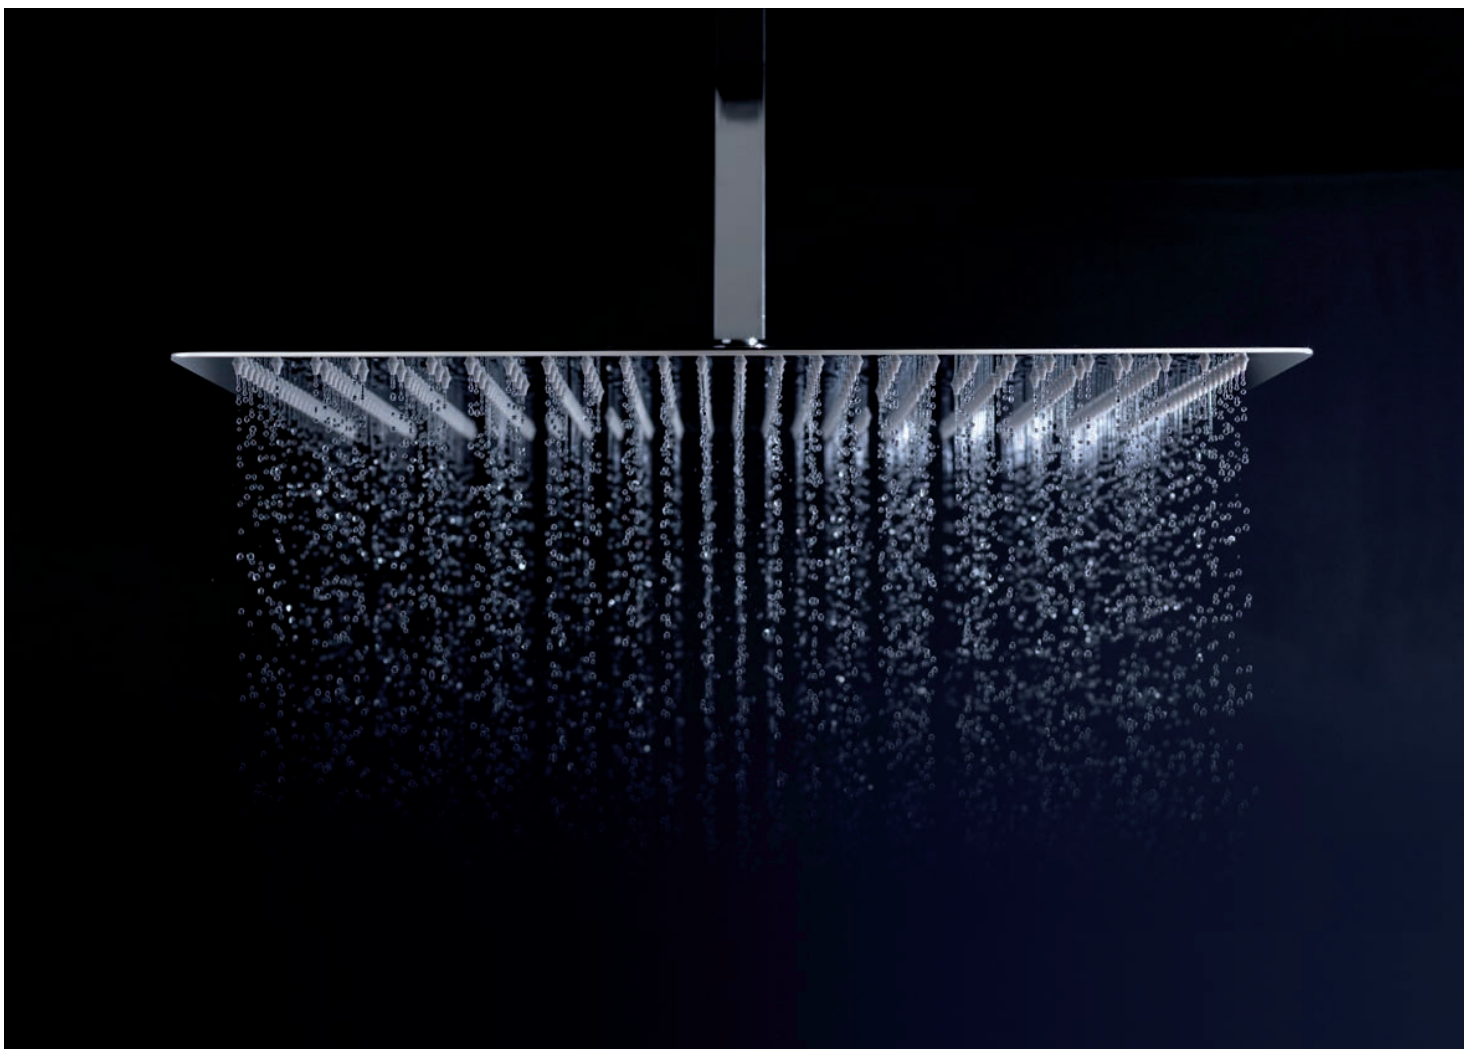

Rociador 30 x 20 cm Recto, con rótula

- Cromo · 100090357 · 292 Puntos

Rociador 30 cm Rondo, con rótula

- Cromo · 100090796 · 312 Puntos
- Blanco · 100137873 · 365 Puntos
- Negro · 100213249 · 375 Puntos
- Oro · 100238749 · 427 Puntos
- Cobre · 100280737 · 427 Puntos
- Titanio · 100280756 · 427 Puntos
- Cobre Cepillado · 100280685 · 454 Puntos
- Titanio Cepillado · 100281820 · 454 Puntos
- Oro Cepillado · 100299345 · 454 Puntos

Rociador 30 x 20 cm Oval, con rótula

- Cromo · 100090355 · 274 Puntos