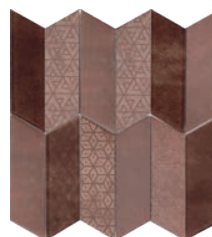

L'ANTIC COLONIAL

Revestimiento: Aura Hexagon Whites 29 cm x 30 cm x 0,8 cm

Glass & Mix Mosaics

Malla 30,5 cm x 30,5 cm x 0,6 cm
Boulder Carrara
100272802 · G-L116
Junteador recomendado: Colorstuk Blanco
100236442

Malla 30,5 cm x 30,5 cm x 0,6 cm
Boulder Negro Marquina
100272778 · G-L116
Junteador recomendado: Colorstuk Negro
100236472

Malla 19 cm x 29 cm x 0,8 cm
Glacier Moon Metallic White
100080376 · G-L126
Junteador recomendado: Colorstuk Blanco
100236442

Malla 29,8 cm x 29,8 cm x 0,8 cm
Rhomboid Chocolate
100272812 · G-L125
Junteador recomendado: Colorstuk Moka
100238261

Malla 29,8 cm x 29,8 cm x 0,8 cm
Rhomboid Black
100272797 · G-L125
Junteador recomendado: Colorstuk Dark
100238251