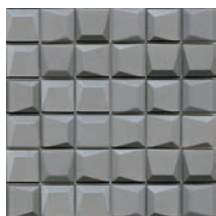

Malla 30 cm x 30 cm x 0,8 cm
Effect Square Silver
100203123 · G-L133
Junteador recomendado: Colorstuk Nacaré
100238235