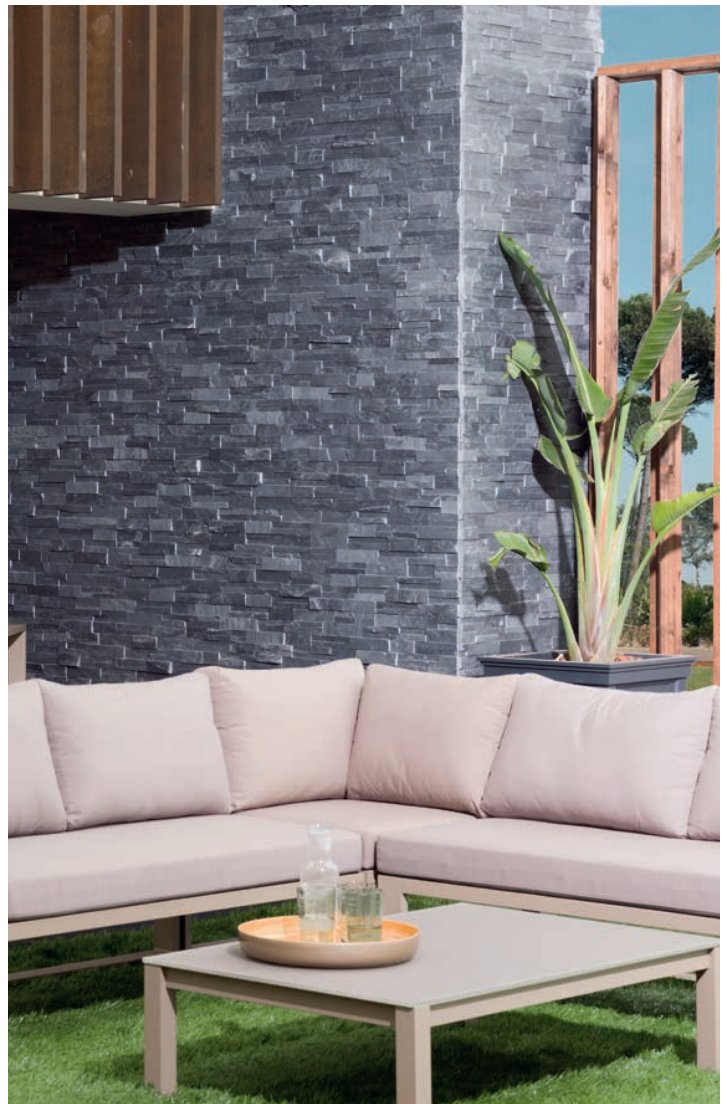

Revestimiento: Globe Brick Bhutan 10 cm x 40 cm x 2-2,5 cm