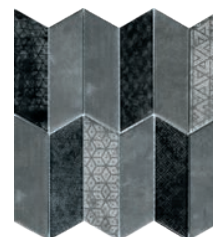

L'ANTIC COLONIAL

Revestimiento: Aura Hexagon Whites 29 cm x 30 cm x 0,8 cm

Glass & Mix Mosaics

Malla 30,5 cm x 30,5 cm x 0,6 cm
Boulder Carrara
100272802 · G-L116
Junteador recomendado: Colorstuk Blanco
100236442

Malla 30,5 cm x 30,5 cm x 0,6 cm
Boulder Negro Marquina
100272778 · G-L116
Junteador recomendado: Colorstuk Negro
100236472

Malla 19 cm x 29 cm x 0,8 cm
Glacier Moon Metallic White
100080376 · G-L126
Junteador recomendado: Colorstuk Blanco
100236442

Malla 29,8 cm x 29,8 cm x 0,8 cm
Rhomboid Chocolate
100272812 · G-L125
Junteador recomendado: Colorstuk Moka
100238261

Malla 29,8 cm x 29,8 cm x 0,8 cm
Rhomboid Black
100272797 · G-L125
Junteador recomendado: Colorstuk Dark
100238251