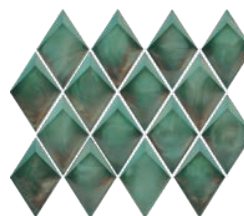

Malla 31,2 cm x 24 cm x 0,55/0,96 cm
Opal Emerald
100330404 · G-L136
Junteador recomendado: Colorstuk Negro
100236472