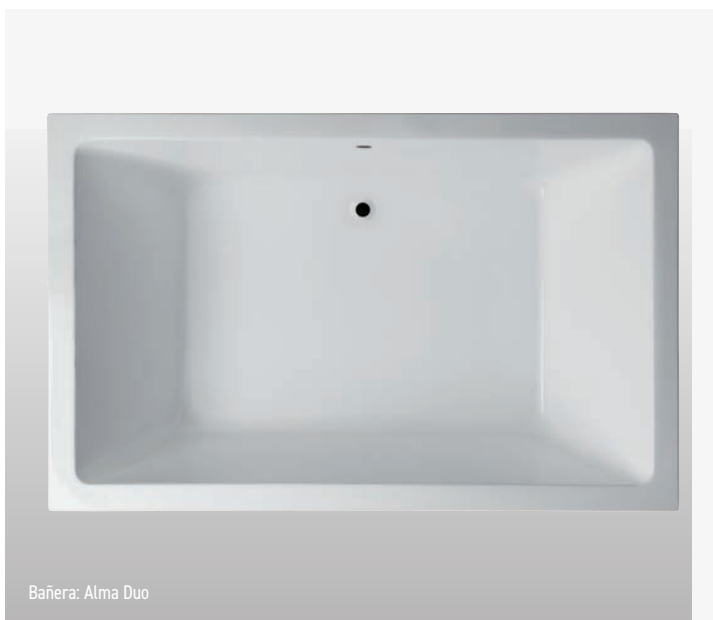

Alma Duo

Bañeras con equipamiento electrónico

100215526	190x120x61h · blanco brillo · Electrónica Fusion	5.727
100215478	190x120x61h · blanco brillo · Electrónica Fusion · Con grifería a izquierda	6.854
100215479	190x120x61h · blanco brillo · Electrónica Fusion · Con grifería a derecha	6.854
		0000
100056223	Faldón frontal 190 cm serie Modul · blanco brillo	258
100057503	Faldón lateral 120 cm serie Modul · blanco brillo	207
100056102	Faldón frontal 190 cm serie Club · blanco brillo	413
100056104	Faldón frontal 190 cm serie Club · negro	448
100056103	Faldón frontal 190 cm serie Club · gris inox	297
100056087	Faldón lateral 120 cm serie Club · blanco brillo	413
100056089	Faldón lateral 120 cm serie Club · negro	267
100056088	Faldón lateral 120 cm serie Club · gris inox	291
100060521	Desagüe c/caño Next L58 cm · cromo	147
100060498	Desagüe automático 58 cm · cromo	9