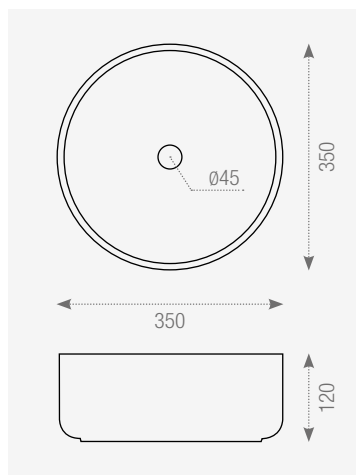

LAVABOS & CARACTERÍSTICAS TÉCNICAS / WASHBASINS & TECHNICAL INFORMATION

CERÁMICA / CERAMICS

134 225

GLOSS PVD

E600

141 232 251

GLOSS PVD

E650