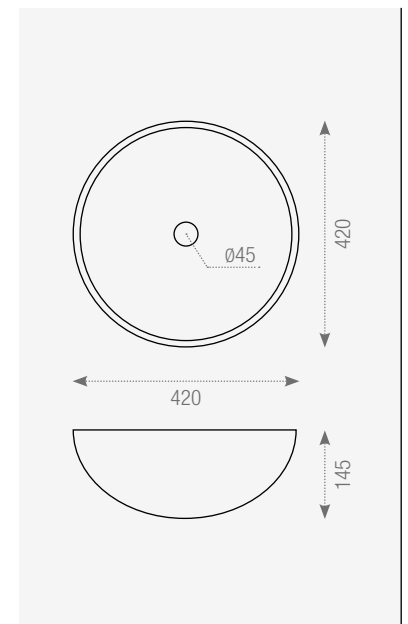

LAVABOS & CARACTERÍSTICAS TÉCNICAS / WASHBASINS & TECHNICAL INFORMATION

ALUMINIO / ALUMINIUM

83 117 136 176 251

ACERO / STEEL

28

CRISTAL / GLASS

CRISTAL / GLASS

252

CRISTAL / GLASS

252

192

252