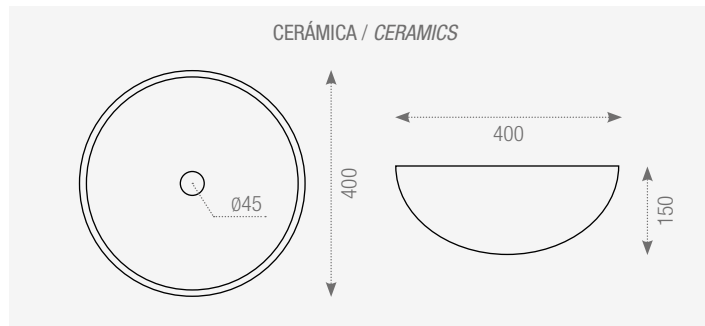

LAVABOS & CARACTERÍSTICAS TÉCNICAS / WASHBASINS & TECHNICAL INFORMATION

22 23 179

Pintado a mano /
Hand painted

Pintado a mano /
Hand painted

151 153 180

Pintado a mano /
Hand painted

250

Pintado a mano /
Hand painted

18

Pintado a mano /
Hand painted

21 250

Pintado a mano /
Hand painted

161

Pintado a mano /
Hand painted

20 250

Pintado a mano /
Hand painted

166

Pintado a mano /
Hand painted

52 135