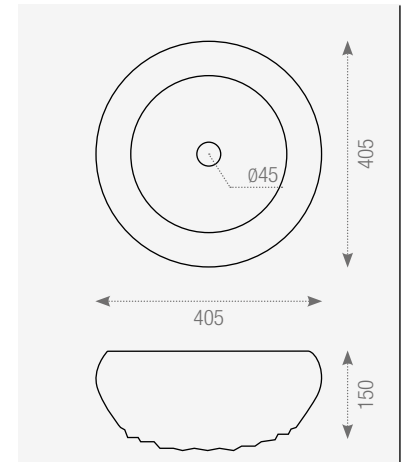

166

187841 Lavabo Ibiza
40x40x15 cm./15.7"x15.7"x5.9" E350

Pintado a mano /
Hand painted

52 135

187616 Lavabo White And Copper
40x40x15 cm./15.7"x15.7"x5.9" E500

CERÁMICA / CERAMICS

65 147 250

188012 Lavabo Selene Light Gold
40,5x40,5x15 cm. / 15.9"x 15.9"x 5.9" E450