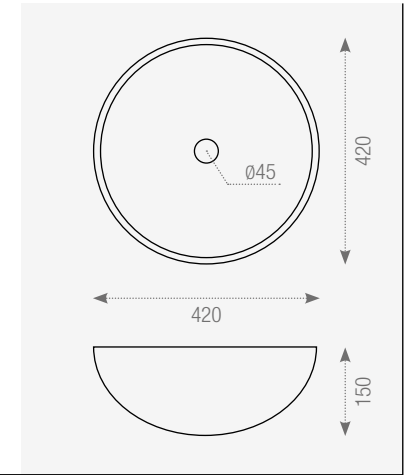

PIEDRA / STONE

186885 Bowl Marfil-dk
42x42x15 cm./16.5"x16.5"x5.9" E090

PIEDRA / STONE

253

187278 Lavabo Guess
40x50x15 cm./15.7"x19.7"x5.9" E350

PIEDRA / STONE

81 25

187625 Lavabo Marquina
42x42x14 cm./16.5"x16.5"x5.5" E270