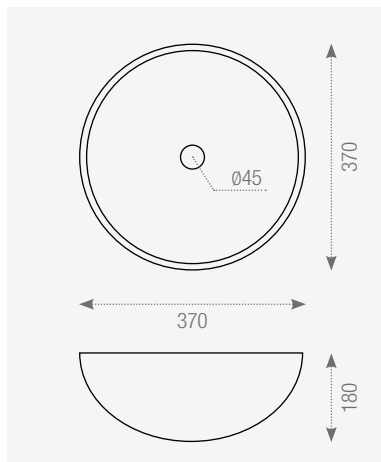

LAVABOS & CARACTERÍSTICAS TÉCNICAS / WASHBASINS & TECHNICAL INFORMATION

ALUMINIO / ALUMINIUM

83 117 136 176 251

ACERO / STEEL

28

CRISTAL / GLASS

CRISTAL / GLASS

252

CRISTAL / GLASS

252

192

252