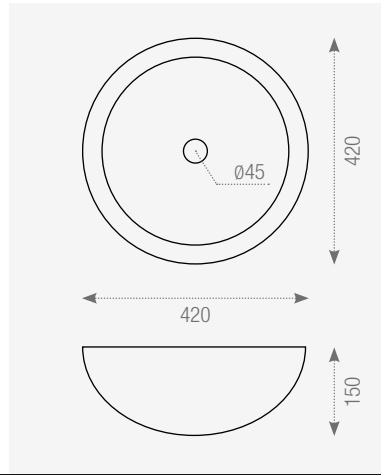

PIEDRA / STONE

186885 Bowl Marfil-dk
42x42x15 cm./16.5"x16.5"x5.9" E090

PIEDRA / STONE

253

187278 Lavabo Guess
40x50x15 cm./15.7"x19.7"x5.9" E350

PIEDRA / STONE

81 25

187625 Lavabo Marquina
42x42x14 cm./16.5"x16.5"x5.5" E270