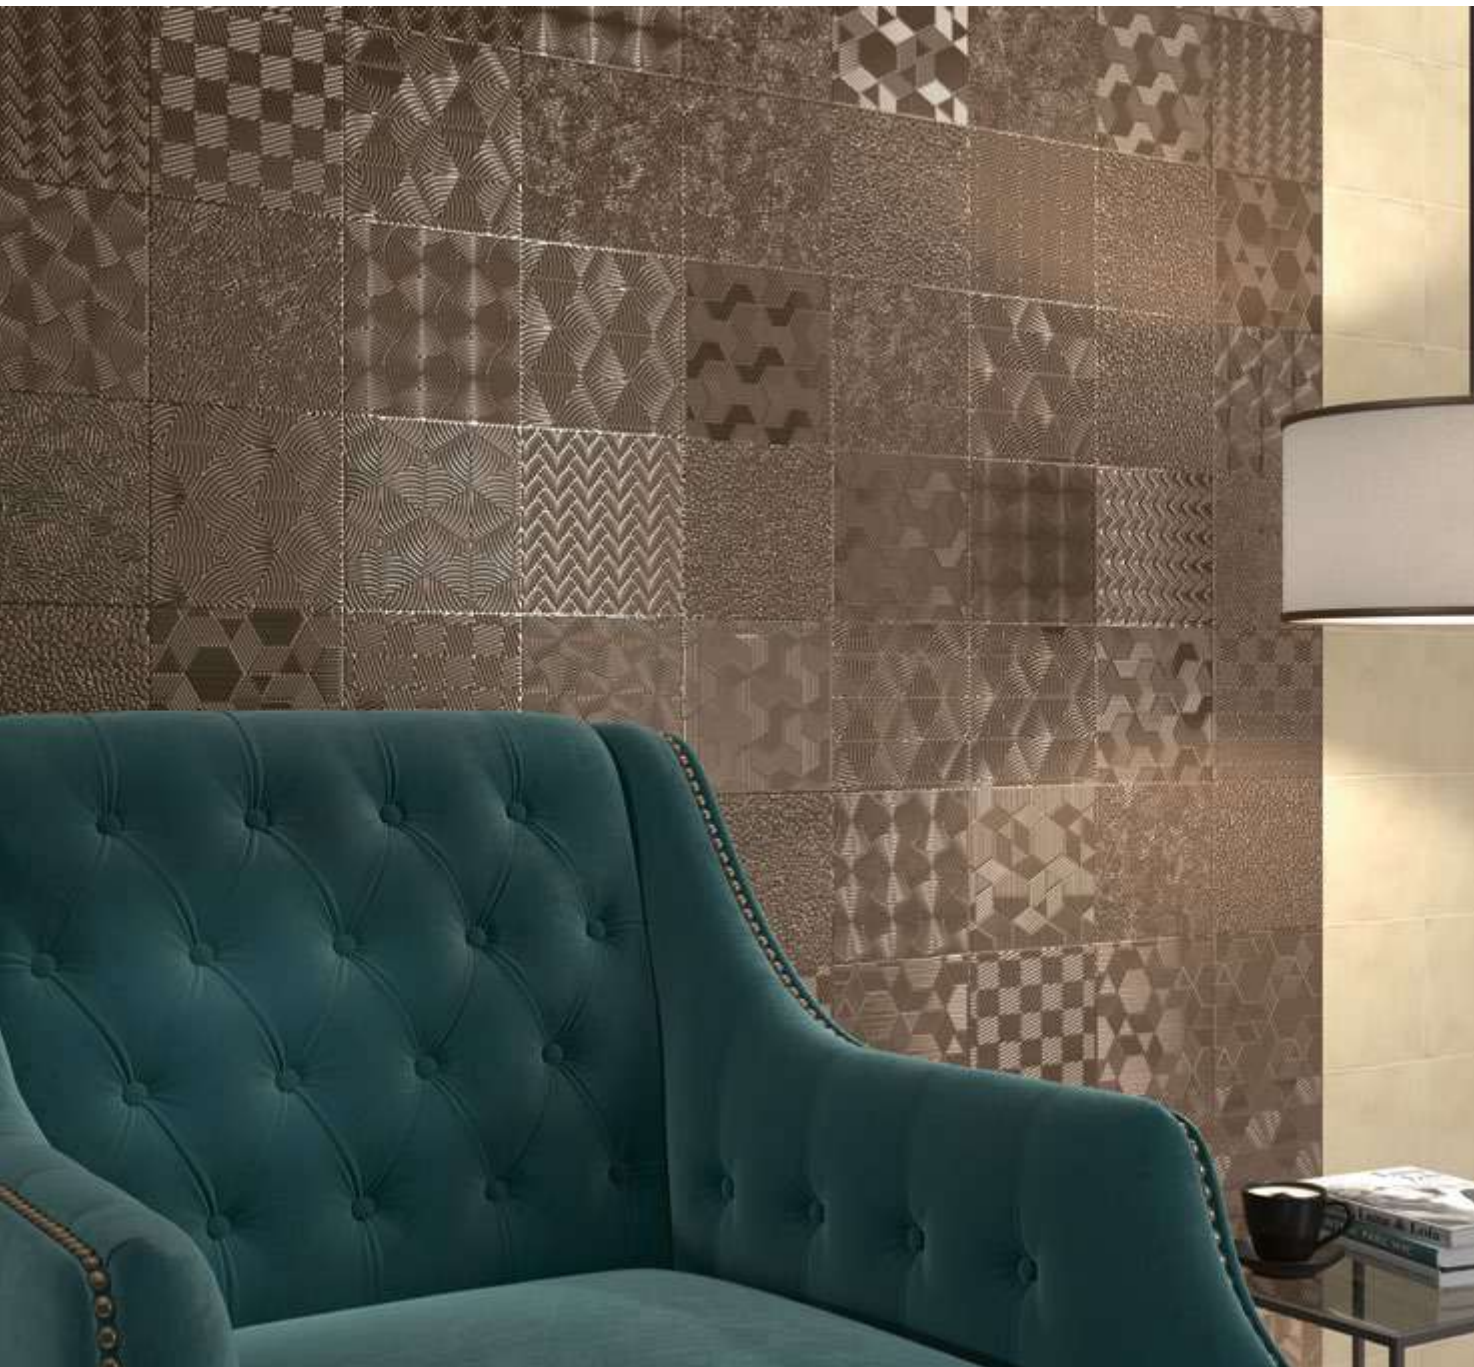

188094 Shine
15x15 cm. / 6"x6" M950
8 mm. de espesor/thickness