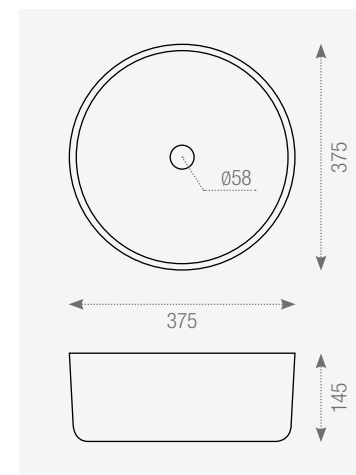

CERÁMICA / CERAMICS

252

SATIN PVD

E600

209 251

SATIN PVD

E600