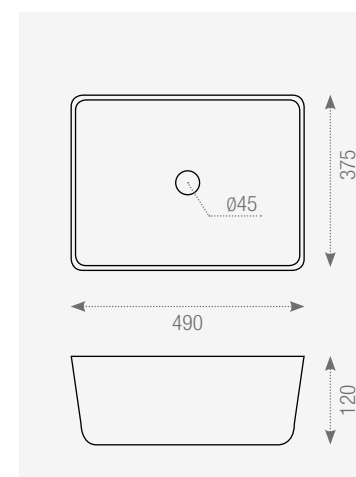

71 214 253

SATIN PVD

E200

NEW

CERÁMICA / CERAMICS

97 158

GLOSS

E351

79 159

GLOSS

E351