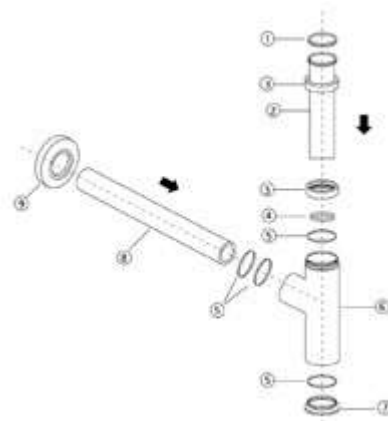

LAVABOS & CARACTERÍSTICAS TÉCNICAS / WASHBASINS & TECHNICAL INFORMATION

21 NEW

15 18 21 22 23

NEW

22 23 NEW

Nº Descripción / Description	Medidas / Sizes mm
1 Arandel de papel / Paper washer	ø30x2,5
2 Tubo / Tube	ø32x120
3 1/4" Tuerca de cromo / Brass nut	ø40
4 Arandela de goma / Rubber washer	-
5 Aro / Ring	-
6 Tubo 1 1/4" / Body	ø54x116
7 Tuerca de cromo / Brass nut	ø47
8 Tubo recto / Straight tube	ø32x300
9 Brida de cromo / Brass flange	ø70x13