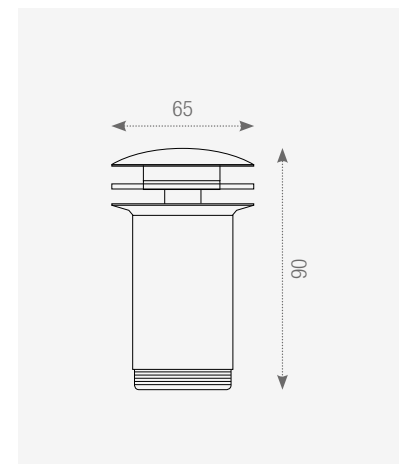

LAVABOS & CARACTERÍSTICAS TÉCNICAS / WASHBASINS & TECHNICAL INFORMATION

CRISTAL / GLASS