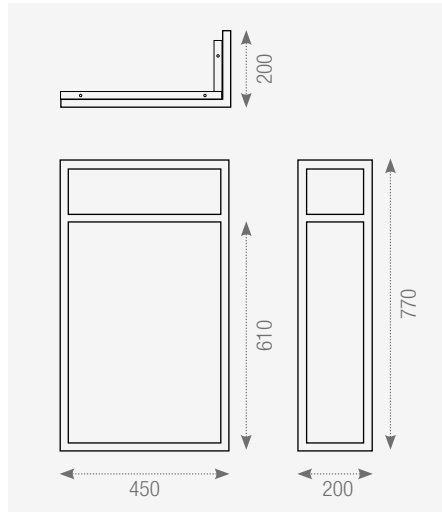

LAVABOS & CARACTERÍSTICAS TÉCNICAS / WASHBASINS & TECHNICAL INFORMATION

21 NEW

15 18 21 22 23

NEW

22 23 NEW

Nº Descripción / Description	Medidas / Sizes mm
1 Arandel de papel / Paper washer	ø30x2,5
2 Tubo / Tube	ø32x120
3 1/4" Tuerca de cromo / Brass nut	ø40
4 Arandela de goma / Rubber washer	-
5 Aro / Ring	-
6 Tubo 1 1/4" / Body	ø54x116
7 Tuerca de cromo / Brass nut	ø47
8 Tubo recto / Straight tube	ø32x300
9 Brida de cromo / Brass flange	ø70x13