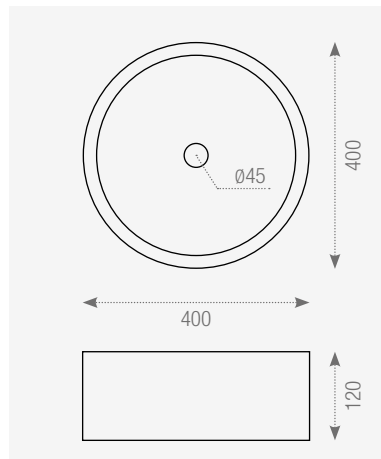

LAVABOS & CARACTERÍSTICAS TÉCNICAS / WASHBASINS & TECHNICAL INFORMATION

PIEDRA / STONE

253

PIEDRA / STONE

PIEDRA / STONE

253

PIEDRA / STONE

81 25

PIEDRA / STONE

171

CEMENTO / CEMENT

40 41 55 107 253