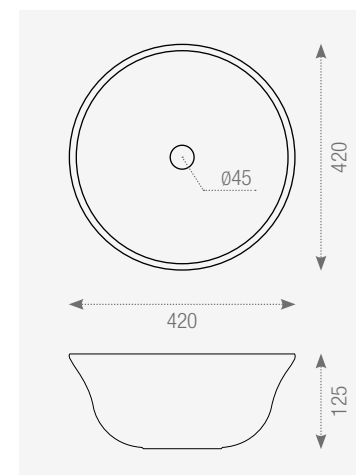

GLOSS PVD

E450

88 231

187604 Lavabo Eleganza Cobre
42x42x12,5 cm./16.5"x16.5"x4.9"

GLOSS PVD

E450

71 214 253

188010 Lavabo Heller Rose Gold
36x36x12 cm. / 14.2"x 14.2"x4.7"