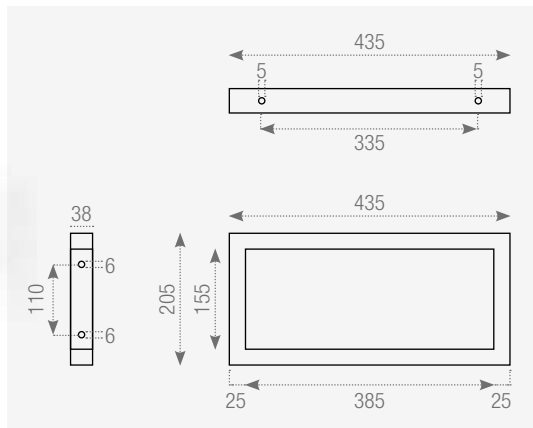

LAVABOS & CARACTERÍSTICAS TÉCNICAS / WASHBASINS & TECHNICAL INFORMATION

21 NEW

15 18 21 22 23

NEW

22 23 NEW

Nº Descripción / Description	Medidas / Sizes mm
1 Arandel de papel / Paper washer	ø30x2,5
2 Tubo / Tube	ø32x120
3 1/4" Tuerca de cromo / Brass nut	ø40
4 Arandela de goma / Rubber washer	-
5 Aro / Ring	-
6 Tubo 1 1/4" / Body	ø54x116
7 Tuerca de cromo / Brass nut	ø47
8 Tubo recto / Straight tube	ø32x300
9 Brida de cromo / Brass flange	ø70x13