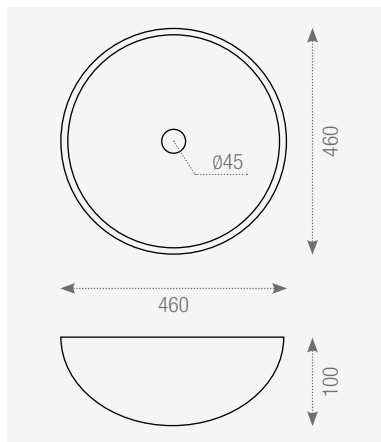

CRISTAL / GLASS