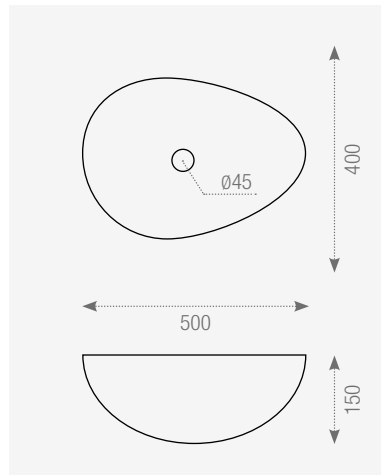

PIEDRA / STONE

186885 Bowl Marfil-dk
42x42x15 cm./16.5"x16.5"x5.9" E090

PIEDRA / STONE

253

187278 Lavabo Guess
40x50x15 cm./15.7"x19.7"x5.9" E350

PIEDRA / STONE

81 25

187625 Lavabo Marquina
42x42x14 cm./16.5"x16.5"x5.5" E270