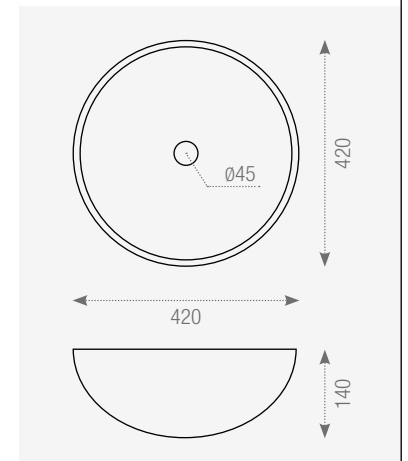

CRISTAL / GLASS