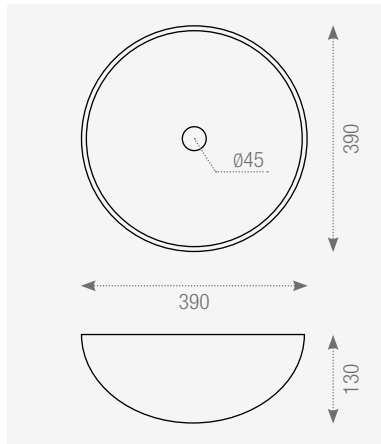

LAVABOS & CARACTERÍSTICAS TÉCNICAS / WASHBASINS & TECHNICAL INFORMATION

ALUMINIO / ALUMINIUM

83 117 136 176 251