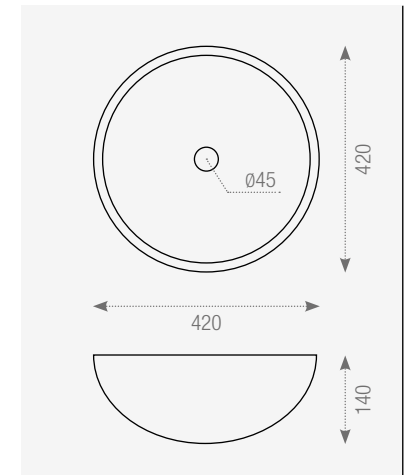

PIEDRA / STONE

186885 Bowl Marfil-dk
42x42x15 cm./16.5"x16.5"x5.9" E090

PIEDRA / STONE

253

187278 Lavabo Guess
40x50x15 cm./15.7"x19.7"x5.9" E350

PIEDRA / STONE

81 25

187625 Lavabo Marquina
42x42x14 cm./16.5"x16.5"x5.5" E270