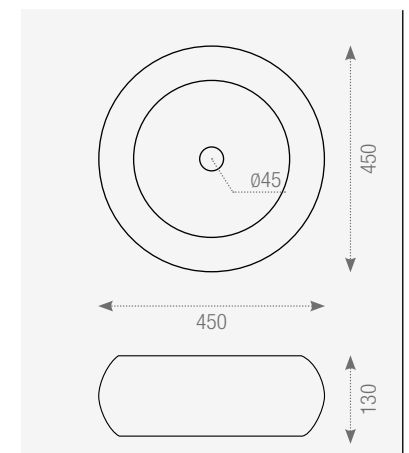

PIEDRA / STONE

171

187203 Bowl Travertine-dk
40x40x12 cm./15.7"x15.7"x4.7" E090

CEMENTO / CEMENT

40 41 55 107 253

187323 Lavabo Madison
45x45x13 cm./17.7"x17.7"x5.1" E450

LAVABOS & CARACTERÍSTICAS TÉCNICAS / WASHBASINS & TECHNICAL INFORMATION